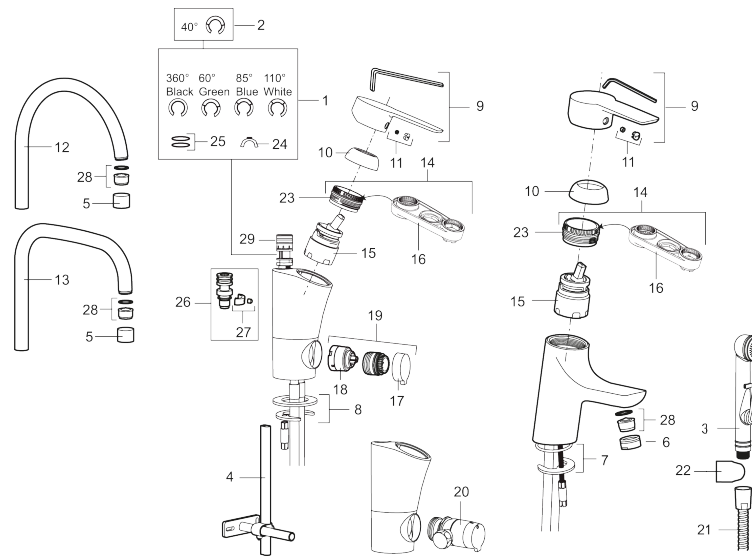

De integrerte energisparefunksjonene i servantkranen påvirker ikke brukervennligheten.

Art.no.: 243071.CA

NRF-nummer: 4290036

Reservedelsliste

NR.	ART. NO.	NRF-NUMMER	BESKRIVELSE
1	S600299		Pakningssett med sperreringer
2	209543.AE		Sperrering 40°
3	S600206	4305294	Selvstengende hånddusj, krom
4	S600308		Stabiliseringssats
5	131410.AE		Hylse for strålesamler, M22 innv
6	131413.AE		Hylse for strålesamler, M24 utv. 13 mm
7	S600160		Monteringstilbehør for servantbatteri
8	S600159		Monteringstilbehør for kjøkkenbatteri
9	409600.AE		Spak, komplett
10	409391.AE	4294122	Dekkhylse, krom
11	409392.AE	4294123	Merkeplugg og skrue
12	409395.AE	4294125	Utløpstut, K5-modell, krom
13	409396.AE	4294126	Utløpstut, K7-modell, krom
14	409393.AE	4294124	Innsatsmutter inkl serviceverktøy
15	S600273	4303851	Innsats kaldstart med serviceverktøy (grønn ring)

NR.	ART. NO.	NRF-NUMMER	BESKRIVELSE
16	S600298		Serviceverktøy
17	409400.AE	4294128	Vrider, krom (standard)
18	S600337		Innsats for maskinavstengning, med serviceverktøy
18	S600316	4305716	Innsats for maskinavstengning, uten serviceverktøy
19	409104.AE	4294112	Avstengningsventil komplett, m/verktøy
20	409399.AE		Ombygningsett, Maskinuttak G1/2 over benk
21	S600207		Høytrykkslange, lengde 1,5 m, krom
22	130732.AE	4294741	Hånddusjholder, Krom
23	439060.AE		Innsatsmutter
24	309519.AE		Sperrebrikke, 2 pakk (sort/grå)
25	708843.AE		O-ring (15,54 x 2,62), 2 stk
26	109016.AE		Tutnippel for fast tut, komplett
27	139595.AE		Stoppskrue med sperresegment
28	132205.AE		Innsats strålesamler 5 l/min ved 2–6 bar
28	S600319		Innsats strålesamler 7-9 l/min ved 3 bar
28	132408.AE		Innsats strålesamler 8 l/min ved 2–6 bar
29	S600018		Tutnippel, komplett