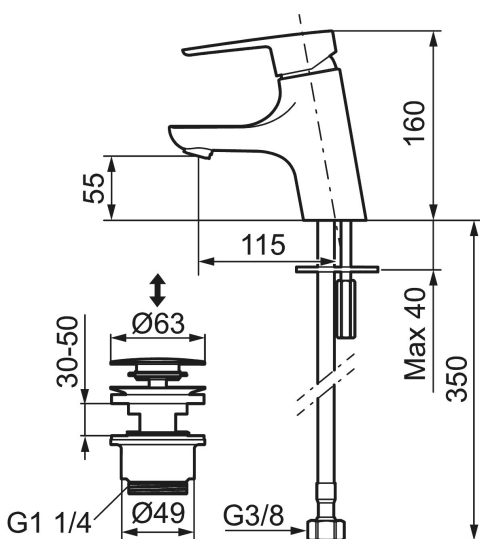

Tilbakeslagssikring