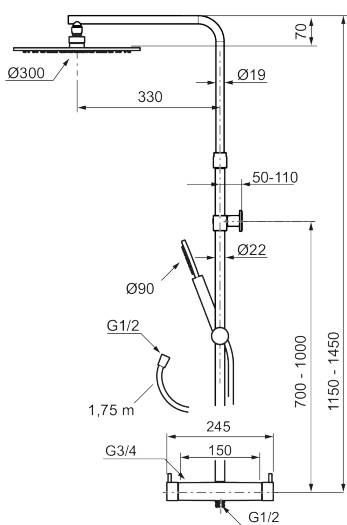

MORA INXX II shower system kit (inkl. dekkskiver)

Med en holdbar mattsort nyanse forener INXX II klassisk design med høy ytelse og tilbyr en jevn temperatur, høy komfort og et sterkt vern mot skålding. Takdusjens store, tynne taksil gjør at dusjen passer like bra i et baderom med sterk karakter og effektfulle former som i et stilrent baderom skapt for avkoblende stunder. Blandebatteriet er testet og godkjent ut fra gjeldende byggeregler og det er energieffektivt, noe som innebærer at man får et lavere vann- og energiforbruk uten å gi avkall på komforten. INXX II er serien som tilbyr en vannopplevelse i verdensklasse.

Om serien

INXX II er en elegant og tidløs serie i en palett av nøyte utvalgte nyanser. Kombinasjonen av høy kvalitet, stilren design og herlig komfort gjør den til den ultimate serien.

Art.no.: 271955.12 NRF-nummer: 1510255 Flow 3 bar: 7,6 l/m

Utførende: Mattsort, inkl. 2 x dekkskiver

- Sikkerhetsbatteri med takdusj
- Trykk- og termostatstyrt
- Eco mengdeknapp
- Sperreknapp v/38°C
- Med keramisk reversibel overdel
- Med tilbakeslagsventiler etter standard EN 1717
- Med antikalksystem "Easy Clean"
- Metallslange 1,75 m, PVC/BPA-fri innerslange
- Med teleskopfunksjon, justerbar i høyden
- Veggfeste fritt justerbart i høyderetning, 700–1000 fra tilkobling og 50-100 mm fra vegg, 2x20 mm distanser medfølger, med veggfeste, skult rørskjøt