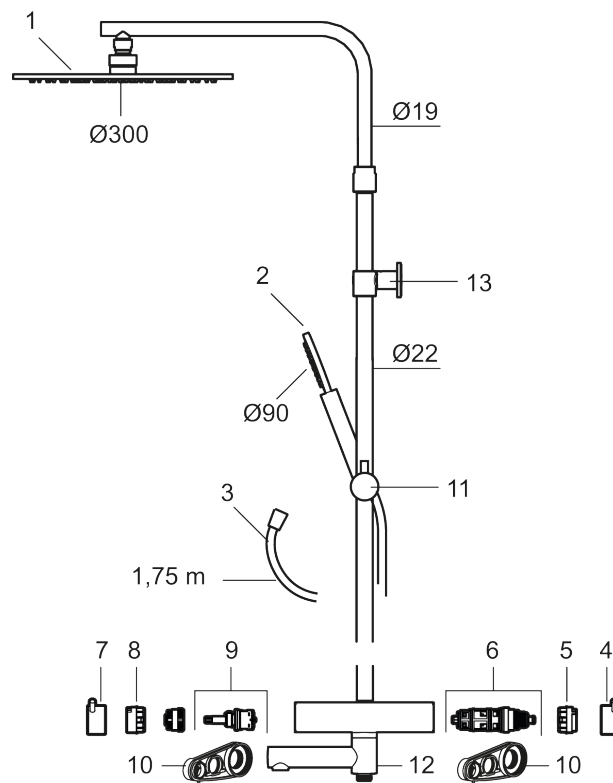

Utførende: Mattsort, inkl. 2 x dekkskiver

- Sikkerhetsbatteri med takdusj
- Trykk- og termostatstyrt
- Eco mengdeknapp
- Sperreknapp v/38°C
- Med keramisk reversibel overdel
- Med tilbakeslagsventiler etter standard EN 1717
- Med antikalksystem "Easy Clean"
- Metallslange 1,75 m, PVC/BPA-fri innerslange
- Med teleskopfunksjon, justerbar i høyden
- Veggfeste fritt justerbart i høyderetning, 700–1000 fra tilkobling og 50-100 mm fra vegg, 2x20 mm distanser medfølger, med veggfeste, skult rørskjøt

NRF-nummer: 1510255

Reservedelsliste

NR.	ART. NO.	NRF-NUMMER	BESKRIVELSE
1	S600291		Dusjkopp Ø300 mm m/kuleledd, krom
1	S600291.12		Dusjkopp Ø300 mm m/kuleledd, matt sort
1	S600291.60		Dusjkopp Ø300 mm m/kuleledd, polert messing PVD
1	S600291.62		Dusjkopp Ø300 mm m/kuleledd, børstet messing PVD