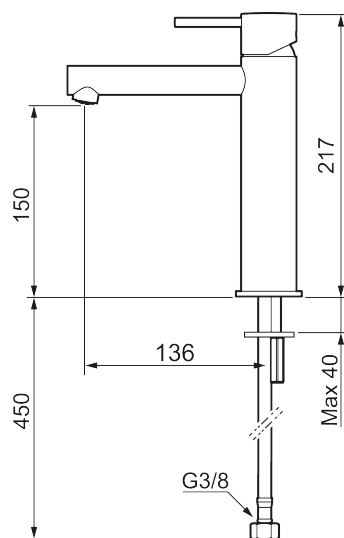

## MORA INXX II sharp, medium servantbatteri

Art.no.: 273013.12CA

NRF-nummer: 4290463

Utførende: Matt sort

Flow 3 bar: 4.5 l/m

- Vannmengdebegrenser og temperatursperre
- Mora Eco konstantvannmengde 5 l/min ved 2-6 bar
- Fleksible Soft PEX<sup>®</sup>-rør med 3/8" mutter

## Reservedelsliste

NR.	ART. NO.	NRF-NUMMER	BESKRIVELSE
1	409701.AE	4295012	Spak, komplett, krom
1	409701.12AE	4295006	Spak, komplett, matt sort
1	409701.22AE	4295007	Spak, komplett, matt hvit
1	409701.44AE	4295008	Spak, komplett, matt grå
1	409701.60AE	4295009	Spak, komplett, polert messing PVD
1	409701.62AE	4295011	Spak, komplett, børstet messing PVD
2	409703.AE	4295014	Innsats
3	409706.AE	4295016	Strålesamler M16,5 utv., 5 l/min ved 2–6 bar
4	209518.AE	4294311	Festedetaljer, servantbatteri
5	409708.AE		Spak med ekstra lengde 172 mm, krom
5	409708.12AE		Spak med ekstra lengde 172 mm, matt sort
5	409708.22AE		Spak med ekstra lengde 172 mm, matt hvit
5	409708.44AE		Spak med ekstra lengde 172 mm, matt grå
5	409708.60AE		Spak med ekstra lengde 172 mm, polert messing PVD
5	409708.62AE		Spak med ekstra lengde 172 mm, børstet messing PVD