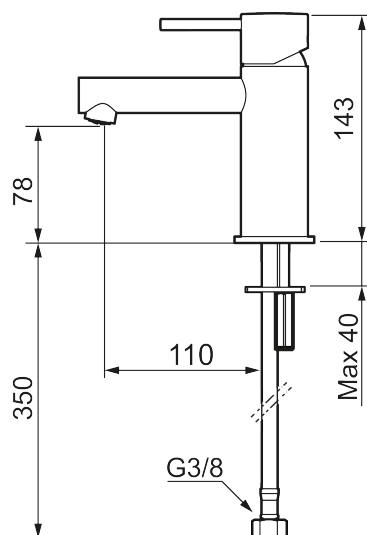

MORA INXX II sharp, small servantbatteri

Art.no.: 273003.12LD3

Utførende: Matt sort, LEED-tilpasset

Flow 3 bar: 3.0 l/m

- Vannmengdebegrenser og temperatursperre
- Mora Eco vannbesparende strålesamler
- Fleksible Soft PEX[®]-rør med 3/8" mutter

Reservedelsliste

NR.	ART. NO.	NRF-NUMMER	BESKRIVELSE
1	409701.AE	4295012	Spak, komplett, krom
1	409701.12AE	4295006	Spak, komplett, matt sort
1	409701.22AE	4295007	Spak, komplett, matt hvit
1	409701.44AE	4295008	Spak, komplett, matt grå
1	409701.60AE	4295009	Spak, komplett, polert messing PVD
1	409701.62AE	4295011	Spak, komplett, børstet messing PVD
2	409703.AE	4295014	Innsats
3	409706.AE	4295016	Strålesamler M16,5 utv., 5 l/min ved 2–6 bar
4	209518.AE	4294311	Fest detaljer, servantbatteri
5	409708.AE		Spak med ekstra lengde 172 mm, krom
5	409708.12AE		Spak med ekstra lengde 172 mm, matt sort
5	409708.22AE		Spak med ekstra lengde 172 mm, matt hvit
5	409708.44AE		Spak med ekstra lengde 172 mm, matt grå
5	409708.60AE		Spak med ekstra lengde 172 mm, polert messing PVD
5	409708.62AE		Spak med ekstra lengde 172 mm, børstet messing PVD