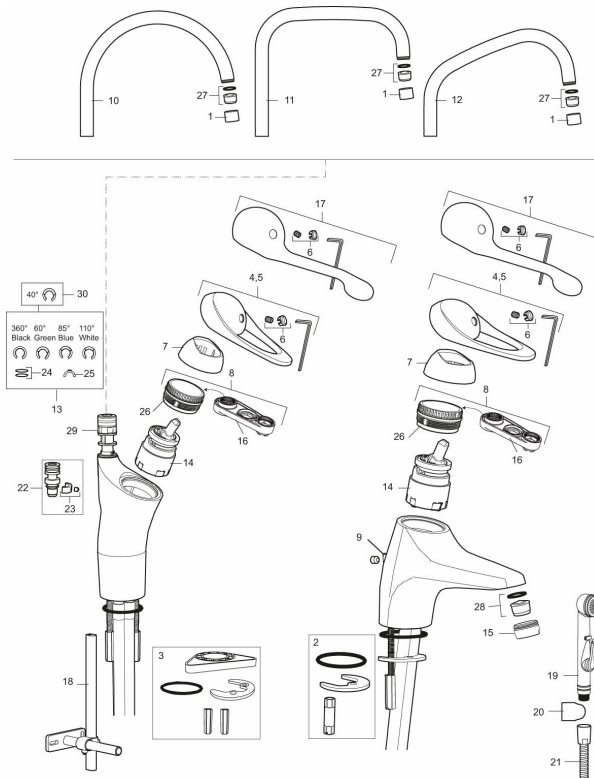

## FMM 9000E II keukenmengkraan

Artikelnummer: 80000010 Flow 3 bar: 7,4 l/m

Omschrijving: Chroom

- ESS (Energie Spaar Systeem)
- Soft closing principe met keramische afdichtingen
- Instelbare volumestroom- en temperatuurbegrenzing
- Eco (Energie- en waterbesparende volumestroombegrenzer)
- Draaibare uitloop 60°, 85°, 110° of 360° (begrenzer voor 60° of 110° inbegrepen)
- Flexibele aansluitlangen 3/8" wartel
- Kraangat Ø34-37 mm
- Diameter kraan onderzijde Ø52 mm

PRODUCTOMSCHRIJVING

FMM 9000E II  
keukenmengkraan

Artikelnummer: 80000010

Onderdelen lijst

NR.	ARTIKELNR.	OMSCHRIJVING
1	29142200	Behuizing M22 int.
2	S600160	Bevestigingsset voor wastafel kraan
3	39141800	Bevestiging voor keukenmengkraan
4	58500000	Lever, L=90 mm
5	58501750	Lever, L=150 mm
6	58510000	Kleurmarkering en bevestigingsschroef voor hendel
7	58520000	Afdekkap, chroom
8	58530140	Moer met service tool
9	58540000	Keetingoog
10	58600000	Draibare uitloop, C-model
10	58600200	
11	58610000	Draibare uitloop, U-model
12	58620000	Draibare uitloop J-model
13	S600299	Afdicht- en begrenzerset voor kranen