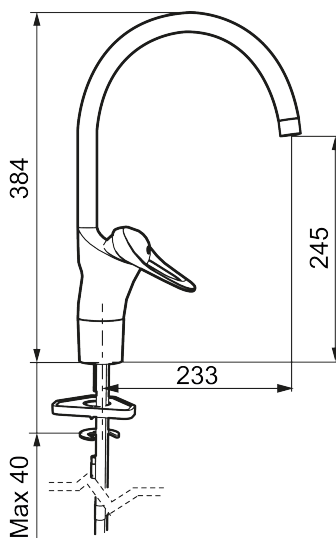

## FMM 9000E II keukenmengkraan

Artikelnummer: 80000010 Flow 3 bar: 7,4 l/m

Omschrijving: Chroom

- ESS (Energie Spaar Systeem)
- Soft closing principe met keramische afdichtingen
- Instelbare volumestroom- en temperatuurbegrenzing
- Eco (Energie- en waterbesparende volumestroombegrenzer)
- Draaibare uitloop 60°, 85°, 110° of 360° (begrenzer voor 60° of 110° inbegrepen)
- Flexibele aansluitlangen 3/8" wartel
- Kraangat Ø34-37 mm
- Diameter kraan onderzijde Ø52 mm

PRODUCTOMSCHRIJVING

FMM 9000E II  
keukenmengkraan

Artikelnummer: 80000010

Onderdelen lijst

NR.	ARTIKELNR.	OMSCHRIJVING
1	29142200	Behuizing M22 int.
2	S600160	Bevestigingsset voor wastafel kraan
3	39141800	Bevestiging voor keukenmengkraan
4	58500000	Lever, L=90 mm
5	58501750	Lever, L=150 mm
6	58510000	Kleurmarkering en bevestigingsschroef voor hendel
7	58520000	Afdekkap, chroom
8	58530140	Moer met service tool
9	58540000	Keetingoog
10	58600000	Draibare uitloop, C-model
10	58600200	
11	58610000	Draibare uitloop, U-model
12	58620000	Draibare uitloop J-model
13	S600299	Afdicht- en begrenzerset voor kranen