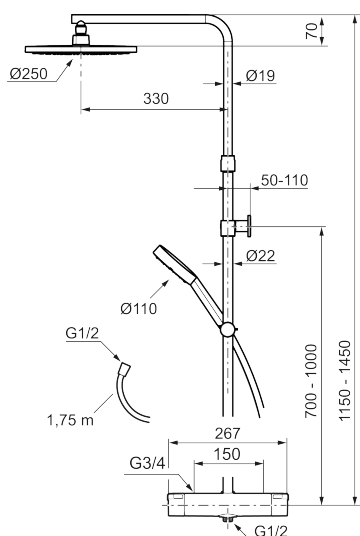

Unike funksjoner

Tilbakeslagssikring

MORA MMIX II shower system kit

Vårt klassiske shower system kit MMIX har fått en rettete form og et dristigere uttrykk med sjenerøse proporsjoner. Innsiden har også fått en oppgradering i form av en forbedret termostat som ikke bare gir best tenkelige energieffektivitet, men også en dusjopplevelse av høyeste klasse.

Art.no.: 331900.DB Flow 3 bar: 7,6 l/m

Utførende: Krom, inkl. 2 x eksenterkupling

- Sikkerhetsbatteri med takdusj
- Trykk- og termostatstyrt
- Eco mengdeknapp
- Sperreknapp v/38°C
- Med keramisk reversibel overdel
- Lead Free (blyfri)
- Med tilbakeslagsventiler etter standard EN 1717
- Med antikalksystem "Easy Clean"
- Metallslange 1,75 m, PVC/BPA-fri innerslange
- Veggfeste fritt justerbart i høyderetning, 700–1000 fra tilkobling og 50-100 mm fra vegg, 2x20 mm distanser medfølger, med veggfetting, skult rørskjøt

Art.no.: 331900.DB

Reservedelsliste

NR.	ART. NO.	NRF-NUMMER	BESKRIVELSE
1	S600191		Avstengningsratt, krom
2	S600192		Dekklokk, krom (2 stk)
3	S600190		Temperaturratt, komplett, krom
4	S600020	4294993	Reversibel kranoverdel 12 l/min, inkl. verktøy
4	S600269		Reversibel kranoverdel 12 l/min
5	S600117	4305287	Sperrering, for to utløp (ned og opp)
6	S600087	4305271	Sperrering for temperaturratt, maks 50°C
7	S600084	4305268	Termostatinnsetts, komplett inkl. verktøy
7	S600271		Termostatinnsetts, uten serviceverktøy
8	S600088	4305272	Overgangsnippel M18x1-G1/2 (dusjbatteri)
9	S600112	4305284	Utløpsnippel for takdusjrør M18x1

NR.	ART. NO.	NRF-NUMMER	BESKRIVELSE
10	409361.AE		Tilslutningsmutter komplett (160 c/c)
11	409359.AA	4294139	Filtersats f/anslutning
12	S600193		Vinge sort (2 stk)
13	S600298		Serviceverktøy
14	S600196		Dusjkopp Ø250 mm, krom
15	S600195		Hånddusj
16	S600094	4304985	Dusjrørklammer, krom
17	S600246		Hånddusjholder/glider Ø22, krom
18	S600109	4304992	Dusjslange, 1,75 m, krom