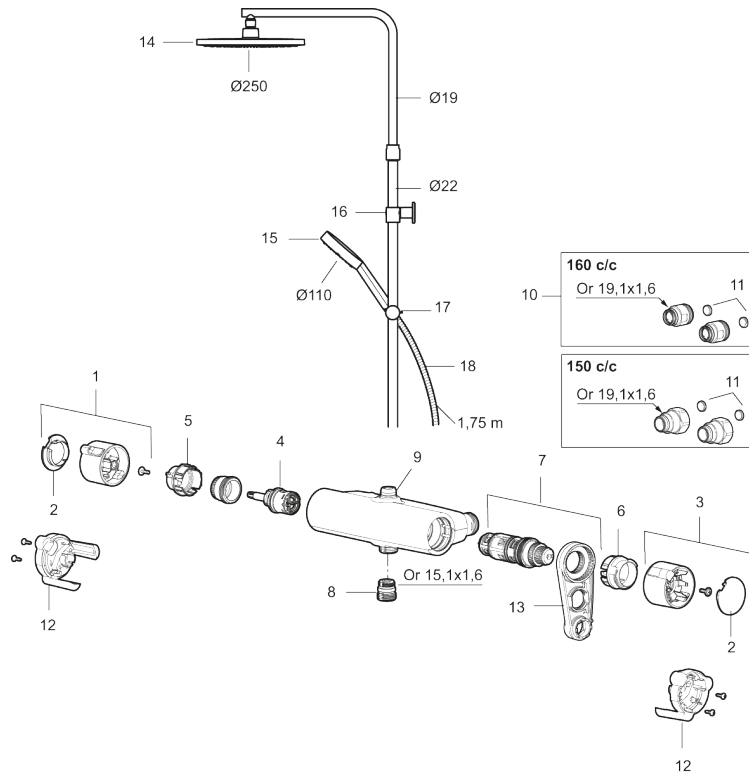

Art.no.: 331900.DB Flow 3 bar: 7,6 l/m

Utførende: Krom, inkl. 2 x eksenterkupling

- Sikkerhetsbatteri med takdusj
- Trykk- og termostatstyrt
- Eco mengdeknapp
- Sperreknapp v/38°C
- Med keramisk reversibel overdel
- Lead Free (blyfri)
- Med tilbakeslagsventiler etter standard EN 1717
- Med antikalksystem "Easy Clean"
- Metallslange 1,75 m, PVC/BPA-fri innerslange
- Veggfeste fritt justerbart i høyderetning, 700–1000 fra tilkobling og 50-100 mm fra vegg, 2x20 mm distanser medfølger, med veggfetting, skult rørskjøt

PRODUKTBESKRIVNING

MORA MMIX II shower system kit

Vårt klassiske shower system kit MMIX har fått en rettete form og et dristigere uttrykk med sjenerøse proporsjoner. Innsiden har også fått en oppgradering i form av en forbedret termostat som ikke bare gir best tenkelige energieffektivitet, men også en dusjopplevelse av høyeste klasse.

Art.no.: 331900.DB

Reservedelsliste

NR.	ART. NO.	NRF-NUMMER	BESKRIVELSE
1	S600191		Avstengningsratt, krom
2	S600192		Dekklokk, krom (2 stk)
3	S600190		Temperaturratt, komplett, krom
4	S600020	4294993	Reversibel kranoverdel 12 l/min, inkl. verktøy
4	S600269		Reversibel kranoverdel 12 l/min
5	S600117	4305287	Sperrering, for to utløp (ned og opp)
6	S600087	4305271	Sperrering for temperaturratt, maks 50°C
7	S600084	4305268	Termostatinnsetts, komplett inkl. verktøy
7	S600271		Termostatinnsetts, uten serviceverktøy
8	S600088	4305272	Overgangsnippel M18x1-G1/2 (dusjbatteri)
9	S600112	4305284	Utløpsnippel for takdusjrør M18x1

NR.	ART. NO.	NRF-NUMMER	BESKRIVELSE
10	409361.AE		Tilslutningsmutter komplett (160 c/c)
11	409359.AA	4294139	Filtersats f/anslutning
12	S600193		Vinge sort (2 stk)
13	S600298		Serviceverktøy
14	S600196		Dusjkopp Ø250 mm, krom
15	S600195		Hånddusj
16	S600094	4304985	Dusjrørklammer, krom
17	S600246		Hånddusjholder/glider Ø22, krom
18	S600109	4304992	Dusjslange, 1,75 m, krom