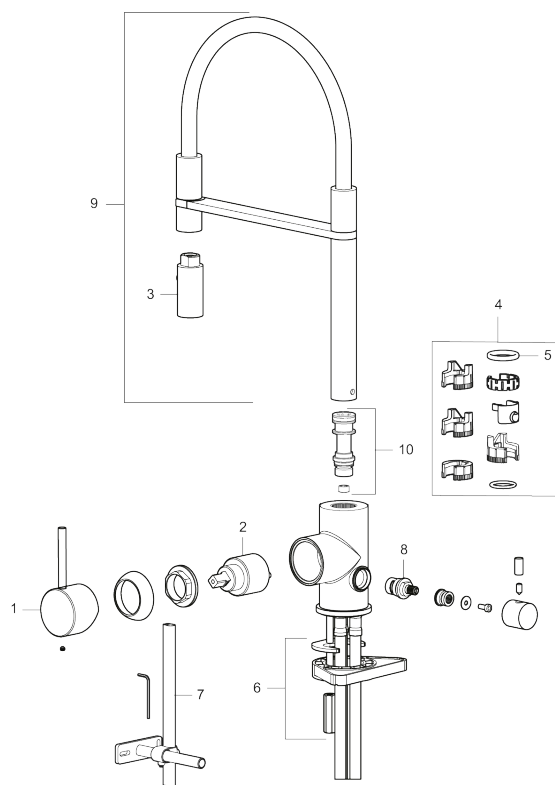

PRODUKTBESKRIVNING

MORA INXX II Miniprofi

Med den elegante holdbare nyansen børstet messing og moderne uttrykk er INXX II miniprofi en iøynefallende høy kran som passer perfekt i et åpent kjøkkenmiljø. Blandebatteriet er testet og godkjent ut fra gjeldende byggeregler og det er energieffektivt, noe som innebærer at man får et lavere vann- og energiforbruk uten å gi avkall på komforten.

Om serien

INXX II er en elegant og tidløs serie i en palett av nøye utvalgte nyanser. Kombinasjonen av høy kvalitet, stilren design og herlig komfort gjør den til den ultimate serien.

Art.no.: 272091.62CA

NRF-nummer: 4290545

Reservedelsliste

NR.	ART. NO.	NRF-NUMMER	BESKRIVELSE
1	409700.AE	4295005	Spak, komplett, krom
1	409700.12AE	4294998	Spak, komplett, matt sort
1	409700.22AE	4294999	Spak, komplett, matt hvit
1	409700.44AE	4295001	Spak, komplett, matt grå
1	409700.60AE	4295002	Spak, komplett, polert messing PVD
1	409700.62AE	4295003	Spak, komplett, børstet messing PVD
1	409700.76AE	4295004	Spak, komplett, børstet nikkell