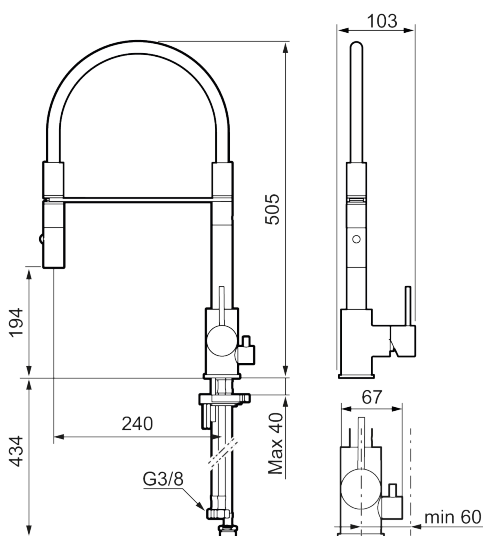

Unike funksjoner

Tilbakeslagssikring

- Vannmengdebegrenser og temperatursperre
- Svingbar tut sperre 60°, 85°, 110° eller 360°
- 2-strålig ,konsentrert strålebilde og hånddusj
- Med tilbakeslagsventil etter standard EN 1717
- Innebygget avstengning for maskin, innstilt på Kv. OBS! Ikke omstillbar til VV
- Fleksible Soft PEX®-rør med 3/8" mutter
- For hull i benk Ø34-37 mm

NR.	ART. NO.	NRF-NUMMER	BESKRIVELSE
2	409702.AE	4295013	Innsats
3	S600057		Tostrålig hånddusj, krom
3	S600057.12		Tostrålig hånddusj, matt sort
3	S600057.22		Tostrålig hånddusj, matt hvit
3	S600057.44		Tostrålig hånddusj, matt grå
3	S600057.60		Tostrålig hånddusj, polert messing PVD
3	S600057.62		Tostrålig hånddusj, børstet messing PVD
3	S600057.76		Tostrålig hånddusj, børstet nikkel
4	209565.AE		Låsesett for tut
5	708843.AE		O-ring (15,54 x 2,62), 2 stk
6	S600055		Monteringstilbehør
7	S600308		Stabiliseringssats
8	409707.AE	4295017	Vaskemaskininnsats
9	409714.AE		Komplett overbygg med hånddusj, krom
9	409714.12AE		Komplett overbygg med hånddusj, matt sort
9	409714.22AE		Komplett overbygg med hånddusj, matt hvit
9	409714.44AE		Komplett overbygg med hånddusj, matt grå
9	409714.60AE		Komplett overbygg med hånddusj, polert messing PVD
9	409714.62AE		Komplett overbygg med hånddusj, børstet messing PVD
9	409714.76AE		Komplett overbygg med hånddusj, børstet nikkel
10	S600283		