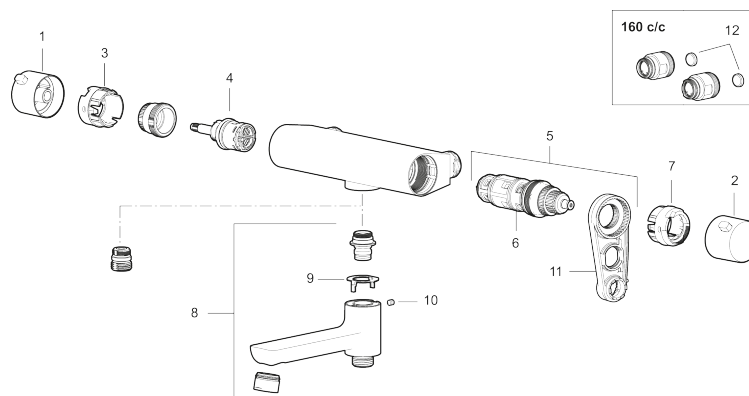

PRODUKTBESKRIVNING

LYNX duschblandare

Duschblandare som ger en lyxig känsla med tidlös design och Moras avancerade vattenteknik, som exempelvis jämn temperaturreglering.

Art.nr: 341000.12

RSK: 8350309

Reservdelslista

NR.	ART.NR	RSK	BESKRIVNING
1	S600237	8397026	Mängdvred, krom
1	S600237.12	8397027	Mängdvred, mattsvart
2	S600236	8397024	Temperaturvred, krom
2	S600236.12	8397025	Temperaturvred, mattsvart
3	S600024	8439705	Stoppring
4	S600020	8441462	Reversibelt överstycke 12 l/min, med serviceverktyg
4	S600269	8387232	Reversibelt överstycke 12 l/min
4	S600021	8441463	Reversibelt överstycke 22 l/min, med serviceverktyg
4	S600270	8387233	Reversibelt överstycke 22 l/min
5	S600084	8439709	Termostatinsats, komplett med serviceverktyg
6	S600271	8397030	Termostatinsats, utan serviceverktyg
7	S600023	8439703	Stoppring
8	S600247	8441050	Utloppspip för ombyggnad av duschblandare, krom
8	S600247.12	8441051	Utloppspip för ombyggnad av duschblandare, mattsvart
9	38521000	8295345	Spärring
10	708655.AE	8295447	Låsskruv
11	S600298	3870203	Serviceverktyg
12	409359.AA	8345172	Filtersats för anslutningskoppling, butiksförpackad