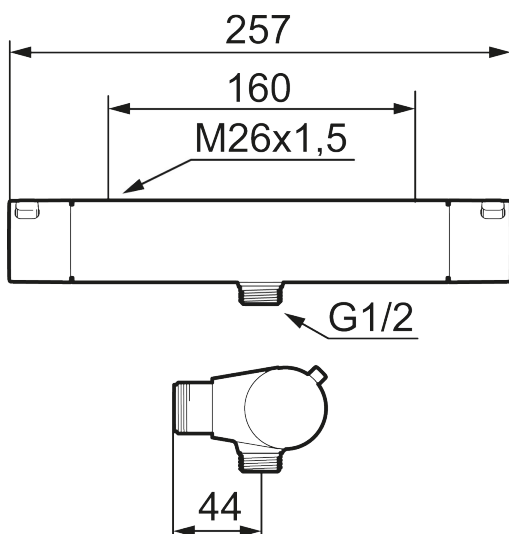

## LYNX duschblandare

Duschblandare som ger en lyxig känsla med tidlös design och Moras avancerade vattenteknik, som exempelvis jämn temperaturreglering.

Art.nr: 341000.12 RSK: 8350309 Flöde 3 bar: 12,0 l/min  
Utförande: Mattsvart, 160 c/c

### Unika egenskaper

Skyddsmodul 

- Duschanslutning ned
- Temperatur- och tryckbalanserad duschblandare som reagerar snabbt på förändringar och ger en jämn duschtemperatur.
- Säkerhetsspärr 38 °C
- Eco funktion på flödesratten för vattenbesparing
- Återströmningsskydd enligt EU-standard SS-EN 1717, uppfyller även kraven med dubbla backventiler gällande återströmning enligt Säker Vatten § 5.3
- Lead Free (blyfri)
- Duscutlopp ljudklass 1