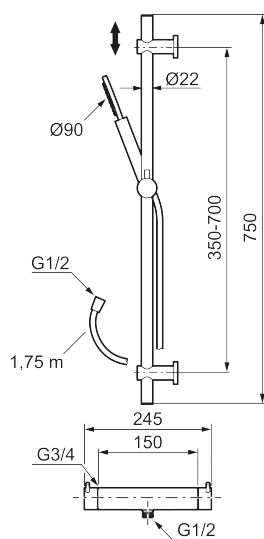

Utförande: Polerad mässing PVD, 150 c/c

Unika egenskaper

Skyddsmodul 

- Temperatur- och tryckbalanserad duschblandare som reagerar snabbt på förändringar och ger en jämn duschtemperatur
- Säkerhetsspärr 38 °C
- Eco funktion på flödesratten för vattenbesparing
- Återströmningsskydd enligt EU-standard SS-EN 1717, uppfyller även kraven med dubbla backventiler gällande återströmning enligt Säker Vatten § 5.3
- Duschstång med variabelt c/c-mått för befintliga skruvhål
- Handdusch med antikalksystemet "Easy-Clean"
- Metallomspunnen slang 1750 mm, PVC- och BPA-fri innerslang, uppfyller kraven i produktstandarden EN 1113