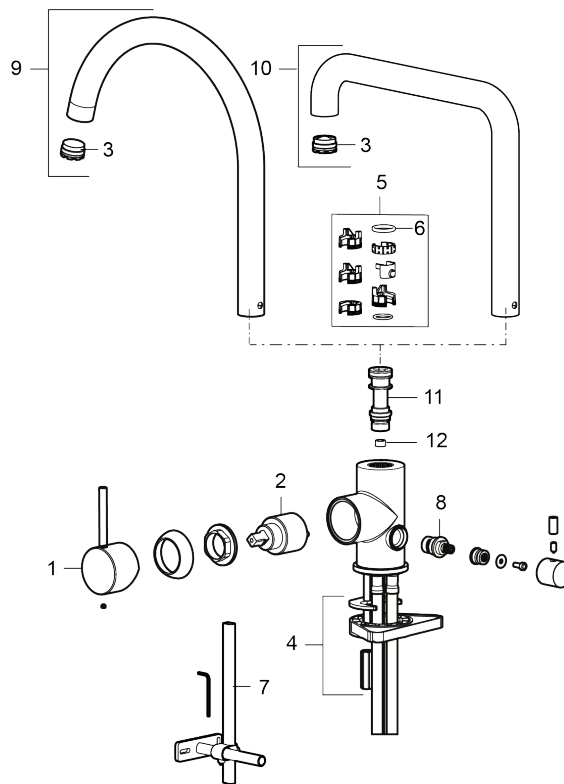

Tuote-nro: 272151.76CA **Flow 3 bar:** 6,0 l/m

Kuvaus: Harjattu nikkeli

- Keraaminen säätökasetti: pitkä käyttöikä
- Lämpötilan- ja vesimäärän esisäätö
- Apk-venttiilein (vain kylmään veteen)
- Juoksuputken rajoitus valittavissa 60°, 85°, 110° tai 360°
- Joustavat Soft PEX®- liitosletkut 3/8" liitosmutterilla
- Asennusreikä Ø34-37 mm

Tuote-nro: 272151.76CA

Varaosalistaus

NRO.	MA-NRO	LM	KUVAUS
1	409700.AE		Käyttövipu täydellinen, kromattu
1	409700.12AE		Käyttövipu täydellinen, mattamusta
1	409700.22AE		Käyttövipu täydellinen, mattavalkoinen
1	409700.44AE		Käyttövipu täydellinen, mattaharma
1	409700.60AE		Käyttövipu täydellinen, kiiltävä messinki PVD
1	409700.62AE		Käyttövipu täydellinen, harjattu messinki PVD
1	409700.76AE		Käyttövipu täydellinen, harjattu nikkeli

NRO.	MA-NRO	LM	KUVAUS
2	409702.AE	6430138	Keraaminen säätöosa
3	S600230	6561291	Poresuutin M21,5 uk., Z
4	S600055		Kiinnityssarja
5	209565.AE	6432273	Juoksuputken rajoitinsarja
6	708843.AE		O-rengas (15,54 x 2,62), 2 kpl
7	S600308	6561329	Vakautusosa
8	409707.AE	6432272	Pesukoneventtiin tomiosa huoltoavaimin
9	409712.AE		Juoksuputki, täydellinen, kromattu
9	409712.12AE		Juoksuputki, täydellinen, mattamusta
9	409712.22AE		Juoksuputki, täydellinen, mattavalkoinen
9	409712.44AE		Juoksuputki, täydellinen, mattaharma
9	409712.60AE		Juoksuputki, täydellinen, kiiltävä messinki PVD
9	409712.62AE		Juoksuputki, täydellinen, harjattu messinki PVD
9	409712.76AE		Juoksuputki, täydellinen, harjattu nikkeli
10	409713.AE		Juoksuputki, täydellinen, kromattu
10	409713.12AE		Juoksuputki, täydellinen, mattamusta
10	409713.22AE		Juoksuputki, täydellinen, mattavalkoinen
10	409713.44AE		Juoksuputki, täydellinen, mattaharma
10	409713.60AE		Juoksuputki, täydellinen, kiiltävä messinki PVD
10	409713.62AE		Juoksuputki, täydellinen, harjattu messinki PVD
10	409713.76AE		Juoksuputki, täydellinen, harjattu nikkeli
11	S600283		
12	S600362		
12	S600383		Virtausrajoitin 6 l/min (harmaa)