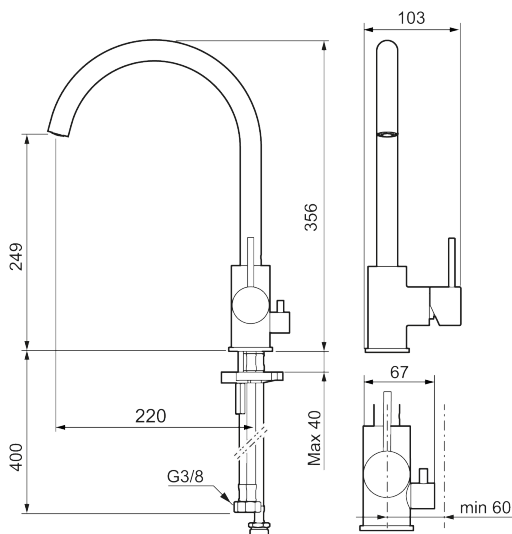

Om serien

INXX II er en elegant og tidløs serie i en palett av nøyte utvalgte nyanser. Kombinasjonen av høy kvalitet, stilren design og herlig komfort gjør den til den ultimate serien.

Art.no.:	NRF-nummer:	Flow 3 bar: 6,0
272151.76CA	4290531	l/m
Utførende: Børstet nikkel		

Unike funksjoner

Tilbakeslagssikring 

- Vannmengdebegrenser og temperatursperre
- Svingbar tut sperre 60°, 85°, 110° eller 360°
- Innebygget avstengning for maskin, innstilt på Kv. OBS! Ikke omstillbar til VV
- Fleksible Soft PEX®-rør med 3/8" mutter
- For hull i benk Ø34-37 mm