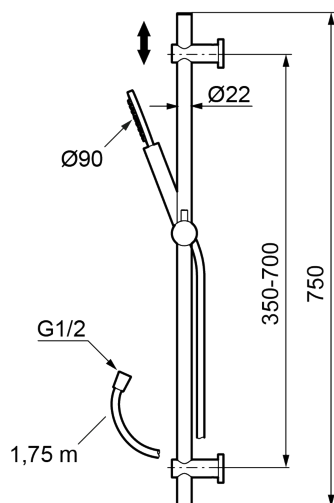

Tuote-nro: 271350 Flow 3 bar: 7,6 l/m

Kuvaus: Kromattu

- Metallinen suihkuletku, PVC- ja BPA-vapaa
- Säädettävä asennusväli
- Easy Clean- kalkinpoistojärjestelmä

Ainutlaatuiset ominaisuudet

TUOTEKUVAUS

## Varaosalistaus

NRO.	MA-NRO	LVI	KUVAUS
1	S600290		Käsisuihku, kromattu
1	S600290.12		Käsisuihku, mattamusta
1	S600290.60		Käsisuihku, kiiltävä messinki PVD
1	S600290.60		Käsisuihku, kiiltävä messinki PVD
2	S600292		Käsisuihkun pidike, kromattu
2	S600292.12		Käsisuihkun pidike, mattamusta
2	S600292.60		Käsisuihkun pidike, kiiltävä messinki PVD
2	S600292.62		Käsisuihkun pidike, harjattu messinki PVD
3	S600109	6569798	Suihkuletku 1750 mm, kromattu
3	S600109.12		Suihkuletku 1750 mm, mattamusta
3	S600109.60		Suihkuletku 1750 mm, kiiltävä messinki PVD
3	S600109.62		Suihkuletku 1750 mm, harjattu messinki PVD