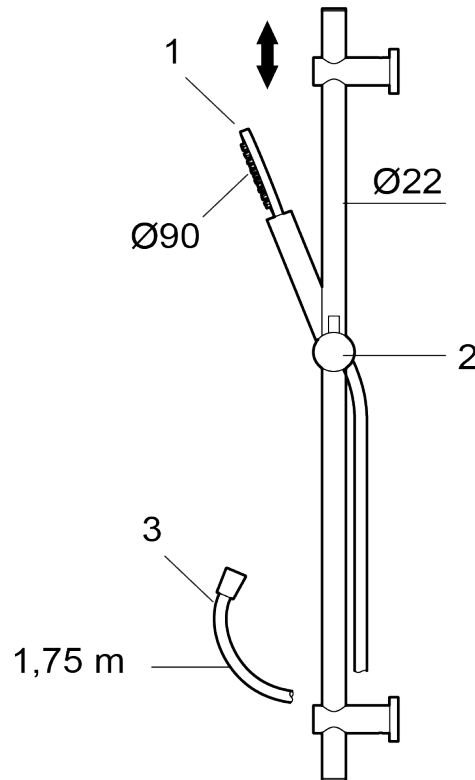

Tuote-nro: 271350 Flow 3 bar: 7,6 l/m

Kuvaus: Kromattu

- Metallinen suihkuletku, PVC- ja BPA-vapaa
- Säädettävä asennusväli
- Easy Clean- kalkinpoistojärjestelmä

Ainutlaatuiset ominaisuudet

TUOTEKUVAUS

Tuote-nro: 271350

## Varaosalistaus

NRO.	MA-NRO	LVI	KUVAUS
1	S600290		Käsisuihku, kromattu
1	S600290.12		Käsisuihku, mattamusta
1	S600290.60		Käsisuihku, kiiltävä messinki PVD
1	S600290.60		Käsisuihku, kiiltävä messinki PVD
2	S600292		Käsisuihkun pidike, kromattu
2	S600292.12		Käsisuihkun pidike, mattamusta
2	S600292.60		Käsisuihkun pidike, kiiltävä messinki PVD
2	S600292.62		Käsisuihkun pidike, harjattu messinki PVD
3	S600109	6569798	Suihkuletku 1750 mm, kromattu
3	S600109.12		Suihkuletku 1750 mm, mattamusta
3	S600109.60		Suihkuletku 1750 mm, kiiltävä messinki PVD
3	S600109.62		Suihkuletku 1750 mm, harjattu messinki PVD