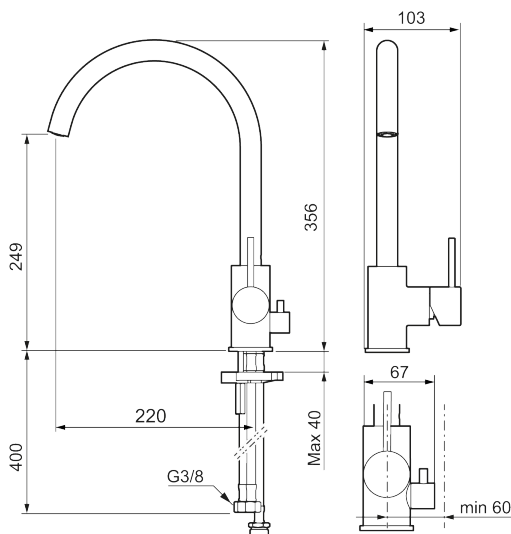

Unike funksjoner

Tilbakeslagssikring 

- Vannmengdebegrenser og temperatursperre
- Svingbar tut sperre 60°, 85°, 110° eller 360°
- Innebygget avstengning for maskin, innstilt på Kv. OBS! Ikke omstillbar til VV
- Fleksible Soft PEX®-rør med 3/8" mutter
- For hull i benk Ø34-37 mm