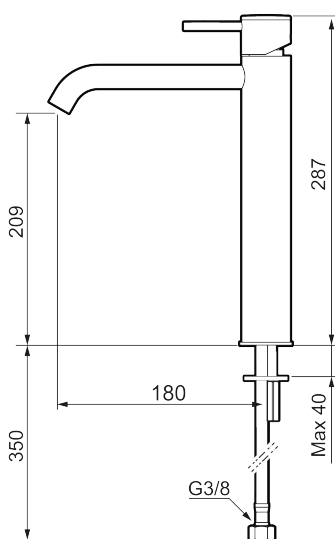

Unike funksjoner

Tilbakeslagssikring

MORA INXX II soft, high servantbatteri

INXX II servantkran finnes i tre ulike høyder der high er en høy kran tilpasset for en skålformet benkmontert vask. Med en holdbar mattgrå nyanse og servantkranens stilrene form, øker INXX II soft baderommets komfort og gir en følelse av kvalitet og eleganse. Blandebatteriet er testet og godkjent ut fra gjeldende byggeregler og det er energieffektivt, noe som innebærer at man får et lavere vann- og energiforbruk uten å gi avkall på komforten. Bunnventil finnes som tilbehør i samme nyanse.

Om serien

INXX II er en elegant og tidløs serie i en palett av nøyte utvalgte nyanser. Kombinasjonen av høy kvalitet, stilren design og herlig komfort gjør den til den ultimate serien.

Art.no.:	NRF-nummer:	Flow 3 bar: 4,5
273021.44CA	4290472	l/m
Utførende: Matt grå		

- Vannmengdebegrenser og temperatursperre
- Fleksible Soft PEX®-rør med 3/8" mutter