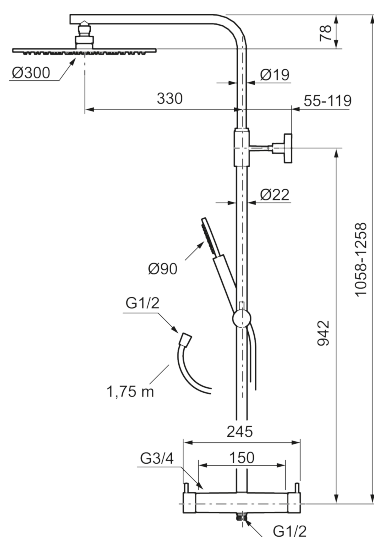

MORA INXX II shower system kit (inkl. dekkskiver)

Art.no.: 271905.12

NRF-nummer: 4290567

Utførende: Mattsort, inkl. 2 x dekkskiver

Flow 3 bar: 11.3 l/m

- Sikkerhetsbatteri med takdusj
- Trykk- og termostatstyrt
- Eco mengdeknapp
- Sperreknapp 38°C
- Med keramisk reversibel overdel
- Med tilbakeslagsventiler etter standard EN 1717
- Med antikalksystem "Easy Clean"
- Hånddusj 7,5 l/min og takdusj 11 l/min
- Metallslange 1,75 m, PVC/BPA-fri innerslange
- Justerbar stang

NR.	ART. NO.	NRF-NUMMER	BESKRIVELSE
3	131170.62AE	4295051	Dusjslange 1,75 m, børstet messing PVD
4	409710.AE	4295018	Temperaturratt, krom
4	409710.12AE	4295019	Temperaturratt, matt sort
4	409710.22AE	4295021	Temperaturratt, matt hvit
4	409710.44AE	4295022	Temperaturratt, matt grå
4	409710.60AE	4295023	Temperaturratt, polert messing PVD
4	409710.62AE	4295024	Temperaturratt, børstet messing PVD
5	S600023	4294996	Sperrering for temperaturratt
6	S600019	4294992	Reguleringsinnmat inkl. verktøy
7	409711.AE	4295025	Avstengningsratt, krom
7	409711.12AE	4295026	Avstengningsratt, matt sort
7	409711.22AE	4295027	Avstengningsratt, matt hvit
7	409711.44AE	4295028	Avstengningsratt, matt grå
7	409711.60AE	4295029	Avstengningsratt, polert messing PVD
7	409711.62AE	4295031	Avstengningsratt, børstet messing PVD
8	S600022	4294995	Stoppring for mengderatt reversibelt
9	S600020	4294993	Keramisk kranoverdel, inkl. verktøy (dusjbatteri)
10	891096.AE	4294142	Serviceverktøy