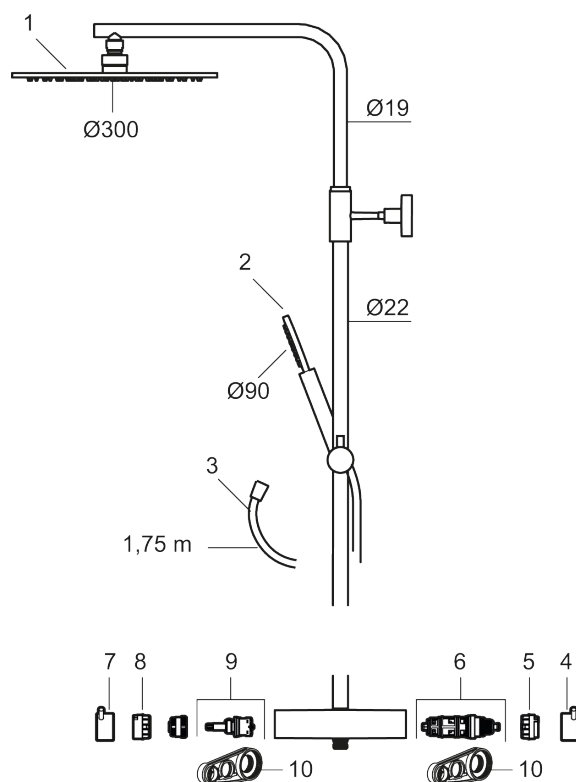

MORA INXX II shower system kit (inkl. dekkskiver)

Art.no.: 271905.12

NRF-nummer: 4290567

Utførende: Mattsort, inkl. 2 x dekkskiver

Flow 3 bar: 11.3 l/m

- Sikkerhetsbatteri med takdusj
- Trykk- og termostatstyrt
- Eco mengdeknapp
- Sperreknapp 38°C
- Med keramisk reversibel overdel
- Med tilbakeslagsventiler etter standard EN 1717
- Med antikalksystem "Easy Clean"
- Hånddusj 7,5 l/min og takdusj 11 l/min
- Metallslange 1,75 m, PVC/BPA-fri innerslange
- Justerbar stang

NR.	ART. NO.	NRF-NUMMER	BESKRIVELSE
3	131170.62AE	4295051	Dusjslange 1,75 m, børstet messing PVD
4	409710.AE	4295018	Temperaturratt, krom
4	409710.12AE	4295019	Temperaturratt, matt sort
4	409710.22AE	4295021	Temperaturratt, matt hvit
4	409710.44AE	4295022	Temperaturratt, matt grå
4	409710.60AE	4295023	Temperaturratt, polert messing PVD
4	409710.62AE	4295024	Temperaturratt, børstet messing PVD
5	S600023	4294996	Sperrering for temperaturratt
6	S600019	4294992	Reguleringsinnmat inkl. verktøy
7	409711.AE	4295025	Avstengningsratt, krom
7	409711.12AE	4295026	Avstengningsratt, matt sort
7	409711.22AE	4295027	Avstengningsratt, matt hvit
7	409711.44AE	4295028	Avstengningsratt, matt grå
7	409711.60AE	4295029	Avstengningsratt, polert messing PVD
7	409711.62AE	4295031	Avstengningsratt, børstet messing PVD
8	S600022	4294995	Stoppring for mengderatt reversibelt
9	S600020	4294993	Keramisk kranoverdel, inkl. verktøy (dusjbatteri)
10	891096.AE	4294142	Serviceverktøy