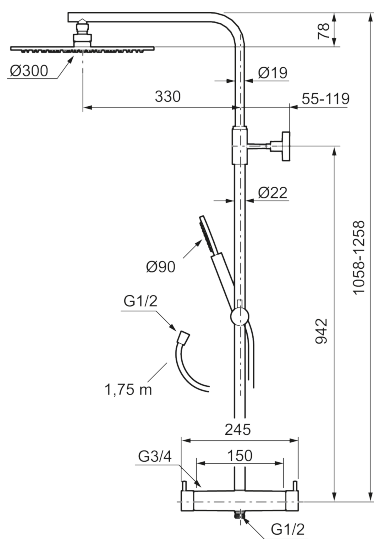

Unikke egenskaber

MORA INXX II Shower System kit

I en slidstærk, mathvid overflader forener INXX II klassisk design med høj ydeevne og tilbyder en ensartet temperatur, høj komfort og fremragende beskyttelse mod skoldning. Loftbrusersættets tynde brusehoved betyder, at bruseren passer lige godt ind i et badeværelse med stærk karakter og effektfulde former som i et afdæmpet badeværelse, der er skabt til afkobling. Armaturet er testet og godkendt ud fra det gældende bygningsreglement og er energieffektivt, hvilket indebærer, at det giver et lavere vand- og energiforbrug uden at gå på kompromis med komforten. INXX II er serien, som giver mulighed for en vandoplevelse i verdensklasse.

- Bruserhoved Ø300 mm med antikalsystem "Easy Clean".
- 1750 mm slange i metal med PVC og BPA fri slange indvendig.
- Slangen opfylder EN 1113.
- Integreret omskifter.
- Håndbruser 7,5 l/min. tagbruser 11 l/min.
- 330 mm fremspring.
- Justerbar indstilling af højde.