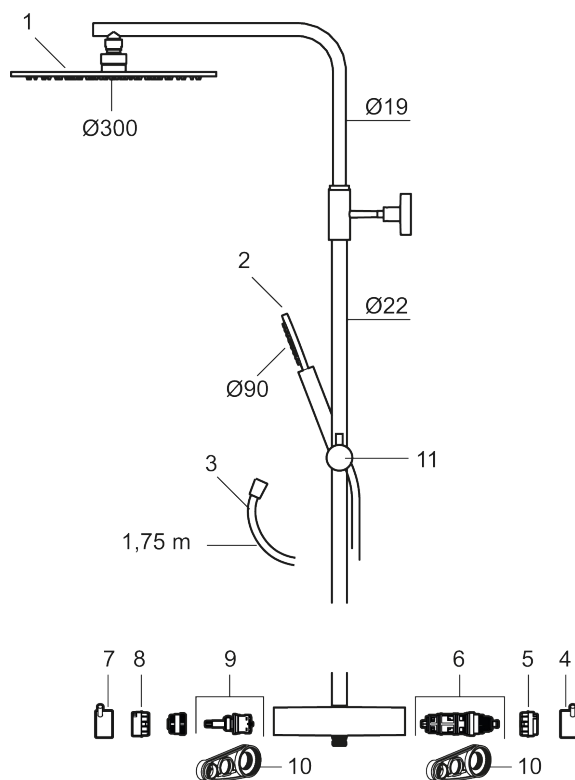

PRODUKTBESKRIVELSE

MORA INXX II Shower System kit

I en slidstærk, mathvid overflader forener INXX II klassisk design med høj ydeevne og tilbyder en ensartet temperatur, høj komfort og fremragende beskyttelse mod skoldning. Loftbrusersættets tynde brusehoved betyder, at bruseren passer lige godt ind i et badeværelse med stærk karakter og effektfulde former som i et afdæmpet badeværelse, der er skabt til afkobling. Armaturet er testet og godkendt ud fra det gældende bygningsreglement og er energieffektivt, hvilket indebærer, at det giver et lavere vand- og energiforbrug uden at gå på kompromis med komforten. INXX II er serien, som giver mulighed for en vandoplevelse i verdensklasse.

Om serien

INXX II er en elegant og tidløs serie i en palet af nøje udvalgte overflader. Kombinationen af høj kvalitet, stilfuldt design og vidunderlig komfort gør den til den ypperligste serie.

Artikel-nummer: 271900.22   VVS: 722752110

Reservedelsliste

NR.	ART.NO	VVS	BESKRIVELSE
1	130348		Bruserhoved, krom
1	130348.12		Bruserhoved, matsort
1	130348.22		Bruserhoved, mathvit