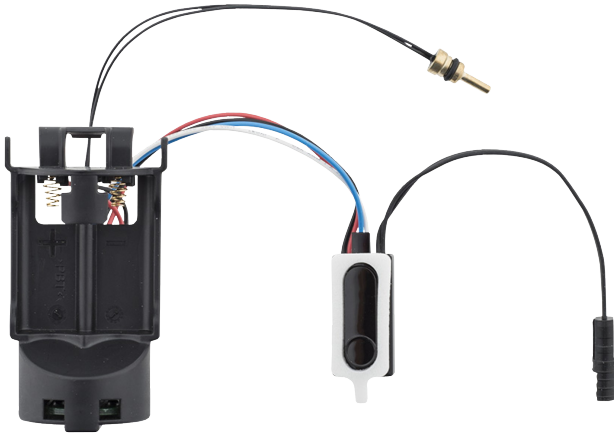

Sensor

Artikelnummer: 729464.AE

- Voor Mora Tronic wandkraan WMS
- Voor kranen met uitgang naar beneden

Unieke karaktereigenschappen