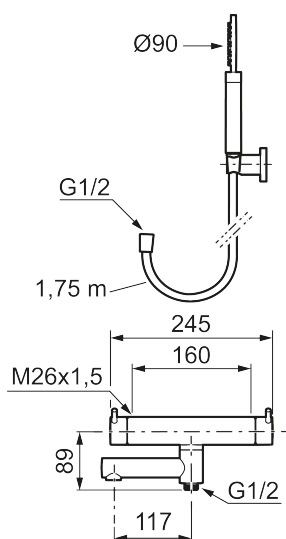

Utförande: Polerad mässing PVD, 160 c/c

Unika egenskaper

Skyddsmodul

Ersätts av 270050.60

- Med handdusch, upphängare och metallomspunnen slang 1750 mm, PVC- och BPA-fri innerslang
- Utloppspip med inbyggd omkastare
- Tryckbalanserad termostatsats
- Säkerhetsspärr 38°
- Eco-stopp
- Piputsprång med väggbricka 173 mm
- Återströmningskydd enligt EU-standard SS-EN 1717