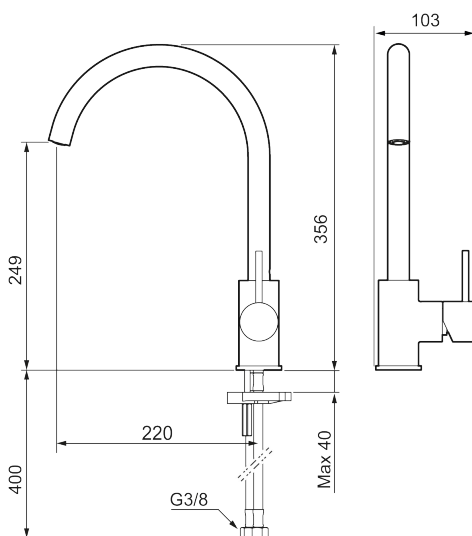

Utförande: Borstad mässing PVD

Unika egenskaper

Skyddsmodul **AA**

- Keramisk tätning
- Omställbar flödesbegränsning och temperaturspär
- Flexibla anslutningsrör i metallomspunnen Soft PEX[®], lekande G3/8
- Svängbar pip 60°, 85°, 110° eller 360°
- Hälmått Ø34-37 mm