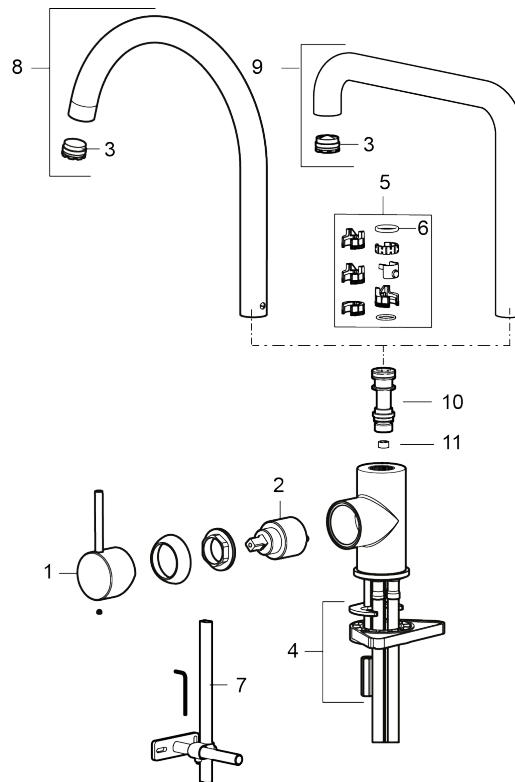

PRODUKTBESKRIVNING

INXX II soft köksblandare

Med den eleganta hållbara nyansen borstad mässing och kökskranens mjuka formspråk bidrar INXX II soft till ett lyxigt och elegant kök. Blandaren är testad och godkänd utifrån de byggregler som finns och är energieffektiv, vilket innebär att den ger en lägre vatten- och energiförbrukning utan att ge avkall på komforten.

Om serien

INXX II är en elegant och tidlös serie i en palett av noga utvalda nyanser. Kombinationen av hög kvalitet, sober design och skön komfort gör den till den ultimata serien.

Art.nr: 272101.62CA

RSK: 8311265

Reservdelslista

NR.	ART.NR	RSK	BESKRIVNING
1	409700.AE	8394069	Spak, komplett, krom
1	409700.12AE	8394070	Spak, komplett, mattsvart
1	409700.22AE	8394071	Spak, komplett, mattvit
1	409700.44AE	8394072	Spak, komplett, mattgrå
1	409700.60AE	8394073	Spak, komplett, polerad mässing PVD
1	409700.62AE	8394074	Spak, komplett, borstad mässing PVD
1	409700.76AE	8394075	Spak, komplett, borstad nickel