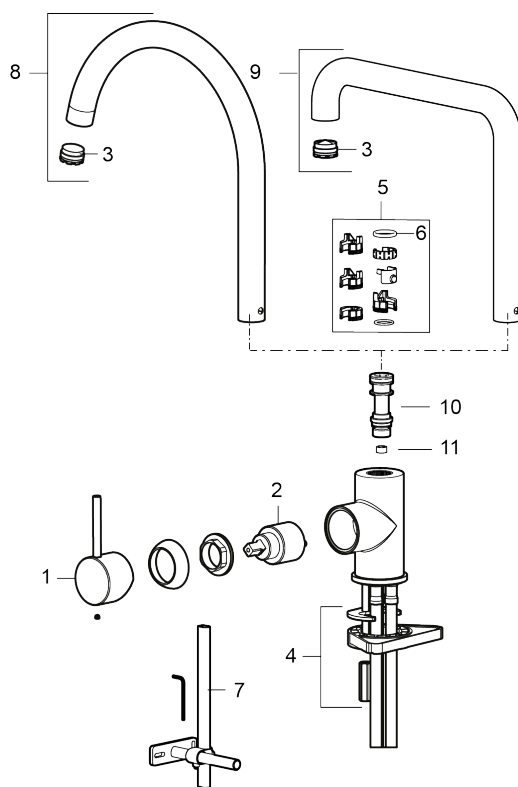

PRODUKTBESKRIVNING

MORA INXX II soft

Med en krommet holdbar nyanse og kjøkkenkranens myke formspråk bidrar INXX II soft til et luksuriøst og elegant kjøkken. Blandebatteriet er testet og godkjent ut fra gjeldende byggeregler og det er energieffektivt, noe som innebærer at man får et lavere vann- og energiforbruk uten å gi avkall på komforten.

Om serien

INXX II er en elegant og tidløs serie i en palett av nøye utvalgte nyanser. Kombinasjonen av høy kvalitet, stilren design og herlig komfort gjør den til den ultimate serien.

Art.no.: 272101.CA

NRF-nummer: 4290516

Reservedelsliste

NR.	ART. NO.	NRF-NUMMER	BESKRIVELSE
1	409700.AE	4295005	Spak, komplett, krom
1	409700.12AE	4294998	Spak, komplett, matt sort
1	409700.22AE	4294999	Spak, komplett, matt hvit
1	409700.44AE	4295001	Spak, komplett, matt grå
1	409700.60AE	4295002	Spak, komplett, polert messing PVD
1	409700.62AE	4295003	Spak, komplett, børstet messing PVD
1	409700.76AE	4295004	Spak, komplett, børstet nikkel