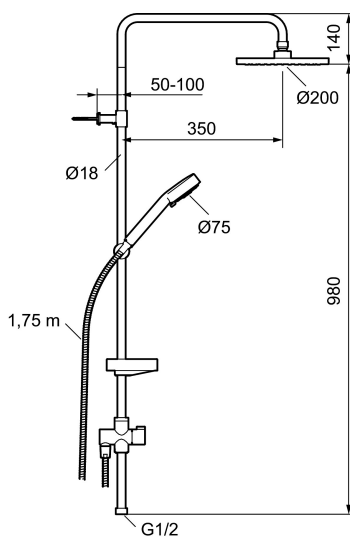

9000E ylä- ja käsisuihkusetti

Tuote-nro: 93921000 LVI: 6569770 Flow 3 bar: 7,5 l/m

Kuvaus: Kromattu

- Käsisuihkussa 2 suihkuvaihtoehtoa ja vaihdin
- Yläsuihkussa ja käsisuihkussa Eco Flow 12 l/min
- Kalkkia hylkivä käsisuihku ja yläsuihkun siivilä
- Saippuakupein
- Säädettävät seinäkiinnikkein
- Suihkuputki lyhennettävissä

Ainutlaatuiset ominaisuudet

NRO.	MA-NRO	LM	KUVAUS
17	93971000	6569780	Liitosletku
18	58941350		Yläputki
19	58930959	6569827	Alaputki
20	37800938		O-ring 7,1 x 1,6 (2 kpl)
21	38082000		Lukitusruuvi
22	37801378		O-ring 12,42 x 1,78 (2 kpl)
23	38086000		Lukitusruuvi