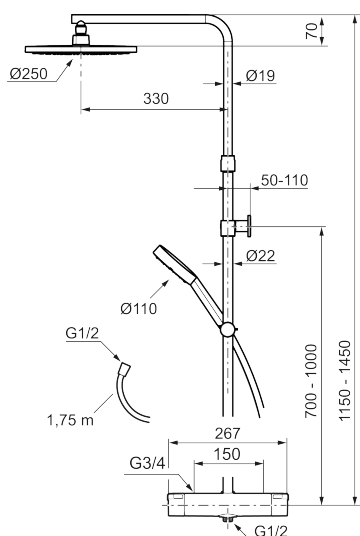

Unike funksjoner

Tilbakeslagssikring

MORA MMIX II shower system kit

Vårt klassiske shower system kit MMIX har fått en rettete form og et dristigere uttrykk med sjenerøse proporsjoner. Innsiden har også fått en oppgradering i form av en forbedret termostat som ikke bare gir best tenkelige energieffektivitet, men også en dusjopplevelse av høyeste klasse.

Art.no.: 331900.DB Flow 3 bar: 7,6 l/m

Utførende: Krom, inkl. 2 x eksenterkupling

- Sikkerhetsbatteri med takdusj
- Trykk- og termostatstyrt
- Eco mengdeknapp
- Sperreknapp v/38°C
- Med keramisk reversibel overdel
- Lead Free (blyfri)
- Med tilbakeslagsventiler etter standard EN 1717
- Med antikalksystem "Easy Clean"
- Metallslange 1,75 m, PVC/BPA-fri innerslange
- Veggfeste fritt justerbart i høyderetning, 700–1000 fra tilkobling og 50-100 mm fra vegg, 2x20 mm distanser medfølger, med veggfetting, skult rørskjøt