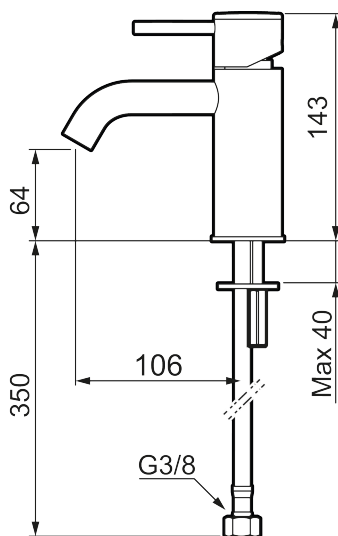

## MORA INXX II soft, small

INXX II håndvaskarmatur findes i tre forskellige højder, hvor small er et lavt armatur, der er tilpasset mindre håndvaske. I en slidstærk, matsort overflader og håndvaskarmaturets stilrene form højner INXX II soft badeværelsets standard og giver en følelse af kvalitet og elegance. Armaturet er testet og godkendt ud fra det gældende bygningsreglement og er energieffektivt, hvilket indebærer, at det giver et lavere vand- og energiforbrug uden at gå på kompromis med komforten. Bundventilen fås som tilbehør i samme overflader.

273001.12CA

VVS:

701495211

Flow 3 bar: 4,5

l/m

Beskrivelse: Matsort

- Til håndvask.
- 106 mm fremspring.
- Keramisk tætning.
- Indbygget temperatur- og flowbegrænser.
- Flexible tilslutningsslanger.
- Hulmål Ø34-37 mm.