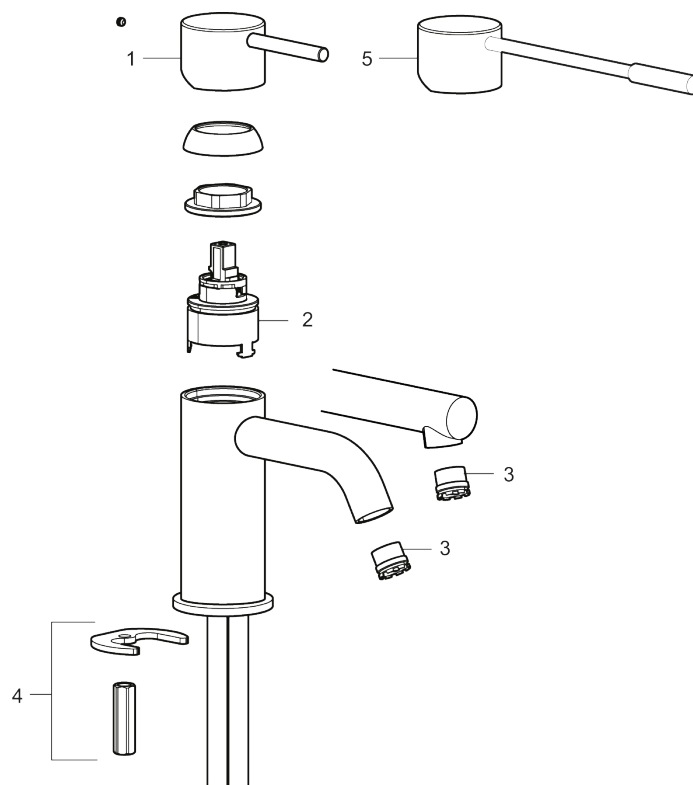

- Til håndvask.
- 110 mm fremspring.
- Keramisk tætning.
- Indbygget temperatur- og flowbegrænser.
- Flexible tilslutningsslanger.
- Hulmål Ø34-37 mm.

PRODUKTBESKRIVELSE

MORA INXX II sharp, small

INXX II håndvaskarmatur findes i tre forskellige højder, hvor small er et lavt armatur, der er tilpasset mindre håndvaske. I den moderne, holdbare overflader poleret messing og håndvaskarmaturets lige profil med lang tud og skrå studs – er INXX II sharp både smukt og behageligt i brug. Armaturet er testet og godkendt ud fra det gældende bygningsreglement og er energieffektivt, hvilket indebærer, at det giver et lavere vand- og energiforbrug uden at gå på kompromis med komforten. Bundventilen fås som tilbehør i samme overflader.

VVS: 701495485

273003.60CA

Reservedelsliste

NR.	ART.NO	WS	BESKRIVELSE
1	409701.AE		Greb, komplet, krom
1	409701.12AE		Greb, komplet, matsort
1	409701.22AE		Greb, komplet, mathvid

NR.	ART.NO	VVS	BESKRIVELSE
1	409701.44AE		Greb, komplet, matgrå
1	409701.60AE		Greb, komplet, poleret messing PVD
1	409701.62AE		Greb, komplet, børstet messing PVD
2	409703.AE		Keramisk indstats
3	409706.AE		Strålsamler M16,5 udv., 5 l/min ved 2–6 bar
3	S600227		
4	209518.AE	745148620	Monteringssæt til håndvaskarmatur
5	409708.AE	745146404	Handicapvenligt greb, L=172, krom
5	409708.12AE	745146411	Handicapvenligt greb, L=172, matsort
5	409708.22AE	745146410	Handicapvenligt greb, L=172, mathvid
5	409708.44AE	745146412	Handicapvenligt greb, L=172, matgrå
5	409708.60AE	745146485	Handicapvenligt greb, L=172, poleret messing PVD
5	409708.62AE	745146487	Handicapvenligt greb, L=172, børstet messing PVD