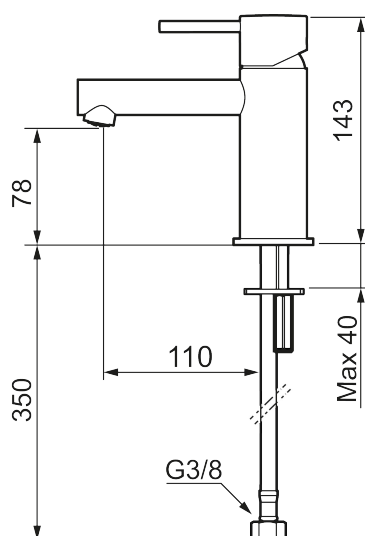

MORA INXX II sharp, small

INXX II håndvaskarmatur findes i tre forskellige højder, hvor small er et lavt armatur, der er tilpasset mindre håndvaske. I den moderne, holdbare overflader poleret messing og håndvaskarmaturets lige profil med lang tud og skrå studs – er INXX II sharp både smukt og behageligt i brug. Armaturet er testet og godkendt ud fra det gældende bygningsreglement og er energieffektivt, hvilket indebærer, at det giver et lavere vand- og energiforbrug uden at gå på kompromis med komforten. Bundventilen fås som tilbehør i samme overflader.

273003.60CA

VVS:

701495485

Flow 3 bar: 4,5

l/m

Beskrivelse: Poleret messing PVD

Unikke egenskaber

Tilbageløbssikring

- Til håndvask.
- 110 mm fremspring.
- Keramisk tætning.
- Indbygget temperatur- og flowbegrænser.
- Flexible tilslutningsslanger.
- Hulmål Ø34-37 mm.

PRODUKTBESKRIVELSE

MORA INXX II sharp, small

INXX II håndvaskarmatur findes i tre forskellige højder, hvor small er et lavt armatur, der er tilpasset mindre håndvaske. I den moderne, holdbare overflader poleret messing og håndvaskarmaturets lige profil med lang tud og skrå studs – er INXX II sharp både smukt og behageligt i brug. Armaturet er testet og godkendt ud fra det gældende bygningsreglement og er energieffektivt, hvilket indebærer, at det giver et lavere vand- og energiforbrug uden at gå på kompromis med komforten. Bundventilen fås som tilbehør i samme overflader.