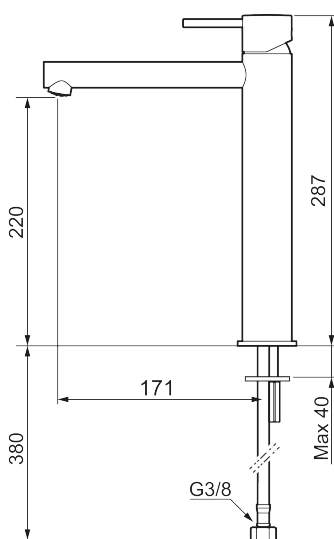

Unike funksjoner

Tilbakeslagssikring

MORA INXX II sharp, high servantbatteri

INXX II servantkran finnes i tre ulike høyder der high er en høy kran tilpasset for en skålformet benkmontert vask. Med den moderne holdbare nyansen polert messing og servantkranens rette karakter med lang tut og lutende munnstykke – gjør INXX II sharp både pen og bekvem å bruke. Blandebatteriet er testet og godkjent ut fra gjeldende byggeregler og det er energieffektivt, noe som innebærer at man får et lavere vann- og energiforbruk uten å gi avkall på komforten. Bunnventil finnes som tilbehør i samme nyanse.

- Vannmengdebegrenser og temperatursperre
- Fleksible Soft PEX®-rør med 3/8" mutter

PRODUKTBESKRIVNING

MORA INXX II sharp, high servantbatteri

INXX II servantkran finnes i tre ulike høyder der high er en høy kran tilpasset for en skålformet benkmontert vask. Med den moderne holdbare nyansen polert messing og servantkranens rette karakter med lang tut og lutende munnstykke – gjør INXX II sharp både pen og bekvem å bruke. Blandebatteriet er testet og godkjent ut fra gjeldende byggeregler og det er energieffektivt, noe som innebærer at man får et lavere vann- og energiforbruk uten å gi avkall på komforten. Bunnventil finnes som tilbehør i samme nyanse.

NR.	ART. NO.	NRF-NUMMER	BESKRIVELSE
1	409701.62AE	4295011	Spak, komplett, børstet messing PVD
2	409703.AE	4295014	Innsats
3	409706.AE	4295016	Strålesamler M16,5 utv., 5 l/min ved 2–6 bar
3	S600227		Strålesamler M16,5 utv., 3 l/min ved 2–6 bar
4	209518.AE	4294311	Festedetaljer, servantbatteri
5	409708.AE		Spak med ekstra lengde 172 mm, krom
5	409708.12AE		Spak med ekstra lengde 172 mm, matt sort
5	409708.22AE		Spak med ekstra lengde 172 mm, matt hvit
5	409708.44AE		Spak med ekstra lengde 172 mm, matt grå
5	409708.60AE		Spak med ekstra lengde 172 mm, polert messing PVD
5	409708.62AE		Spak med ekstra lengde 172 mm, børstet messing PVD