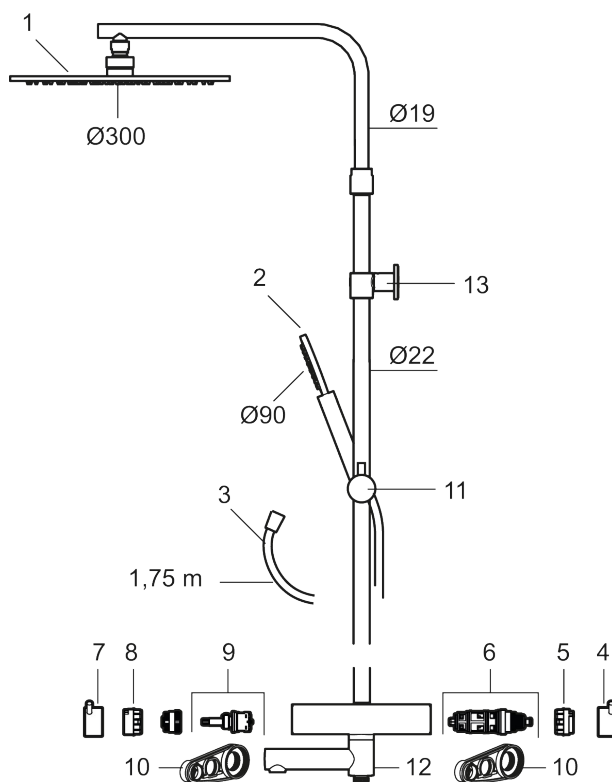

PRODUKTBESKRIVELSE

MORA INXX II Shower System kit

I en forkromet, holdbar overflader forener INXX II klassisk design med høj ydeevne og tilbyder en ensartet temperatur, høj komfort og fremragende beskyttelse mod skoldning. Loftbrusersættets tynde brusehoved betyder, at bruseren passer lige godt ind i et badeværelse med stærk karakter og effektfulde former som i et afdæmpet badeværelse, der er skabt til afkobling. Armaturet er testet og godkendt ud fra det gældende bygningsreglement og er energieffektivt, hvilket indebærer, at det giver et lavere vand- og energiforbrug uden at gå på kompromis med komforten. INXX II er serien, som giver mulighed for en vandoplevelse i verdensklasse.

Om serien

INXX II er en elegant og tidløs serie i en palet af nøje udvalgte overflader. Kombinationen af høj kvalitet, stilfuldt design og vidunderlig komfort gør den til den ypperligste serie.

Artikel-nummer: 271950

Reservedelsliste

NR.	ART.NO	VVS	BESKRIVELSE
1	S600291		Bruserhoved Ø300 mm, krom
1	S600291.12		Bruserhoved Ø300 mm, matsort
1	S600291.60		Bruserhoved Ø300 mm, polert messing PVD