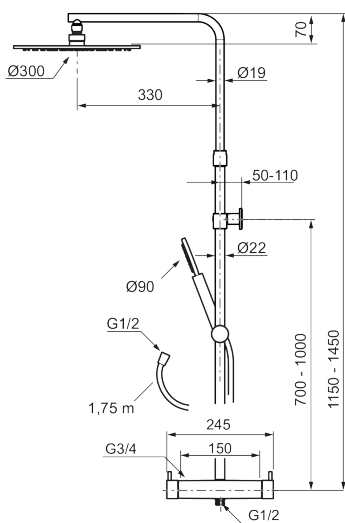

Unikke egenskaber

Tilbageløbssikring 

MORA INXX II Shower System kit

I en forkrømet, holdbar overflader forener INXX II klassisk design med høj ydeevne og tilbyder en ensartet temperatur, høj komfort og fremragende beskyttelse mod skoldning. Loftbrusersættets tynde brusehoved betyder, at bruseren passer lige godt ind i et badeværelse med stærk karakter og effektfulde former som i et afdæmpet badeværelse, der er skabt til afkobling. Armaturet er testet og godkendt ud fra det gældende bygningsreglement og er energieffektivt, hvilket indebærer, at det giver et lavere vand- og energiforbrug uden at gå på kompromis med komforten. INXX II er serien, som giver mulighed for en vandoplevelse i verdensklasse.

Beskrivelse: Krom

Bemærk at der ikke medfølger rosetter og forskruninger (se under tilbehør)

- Termostat med unik tryk- og temperaturstyring.
- Integreret omskifter.
- Skoldningssikring v/38°C
- Eco stop.
- Kontraventiler.
- Bruserhoved Ø300 mm med antikalsystem "Easy Clean".
- 1750 mm slange i metal med PVC og BPA fri slange indvendig.
- Slangen opfylder EN 1113.
- 330 mm fremspring.
- Teleskopfunktion.
- Vægbeslaget frit justerbar i højden, 700–970 mm fra tilslutning og 50–100 mm fra væggen. 2 x 20 mm afstandsstykker og membran medfølger.

NR.	ART.NO	VVS	BESKRIVELSE
13	S600094.62		Vægbeslag, Børstet messing PVD