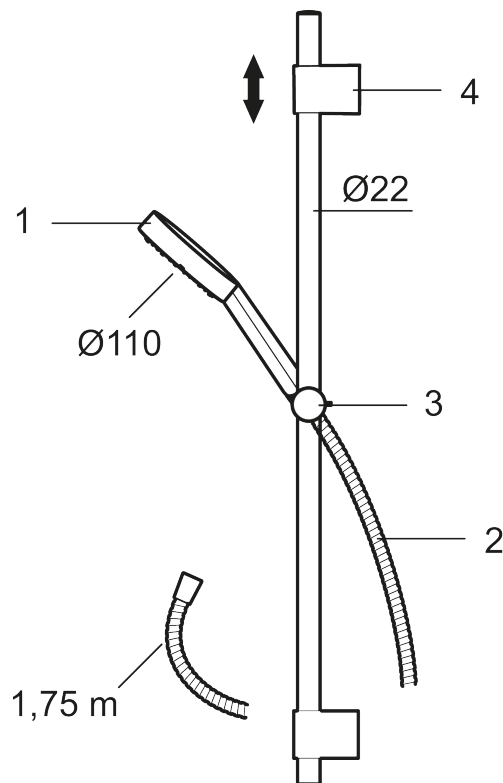

Art.no.: 331350 Flow 3 bar: 7,6 l/m

Utførende: Krom

- Metallslange 1,75 m, PVC/BPA-fri innerslange
- Med justerbare veggfester for bruk av eksisterende skruehull
- Med antikalksystem "Easy Clean"
- Lead Free (blyfri)

## Reservedelsliste

NR.	ART. NO.	NRF-NUMMER	BESKRIVELSE
1	S600195		Hånddusj
2	S600109	4304992	Dusjslange, 1,75 m, krom
3	S600246		Hånddusjholder/glider Ø22, krom
4	S600266	8239702	Dusjrørklammer, krom, 2 stk