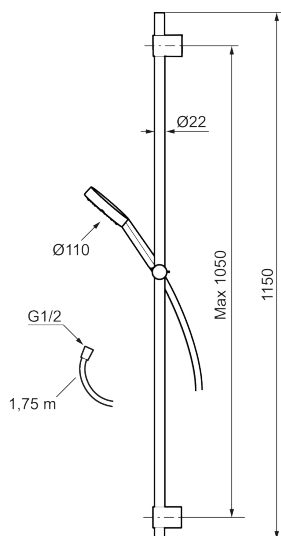

MORA MMIX II dusjgarnityr XL

MMIX II dusjsett har en nydesignet hånddusj. Akkurat som med alle andre produkter fra Mora kjennetegnes denne elegante forkrommede dusjen av gjennomtenkte detaljer og høy kvalitet. Et produkt som holder hva det lover ned til minste detalj.

Art.no.: 331350 Flow 3 bar: 7,6 l/m

Utførende: Krom

- Metallslange 1,75 m, PVC/BPA-fri innerslange
- Med justerbare veggfester for bruk av eksisterende skruehull
- Med antikalksystem "Easy Clean"
- Lead Free (blyfri)

Unike funksjoner