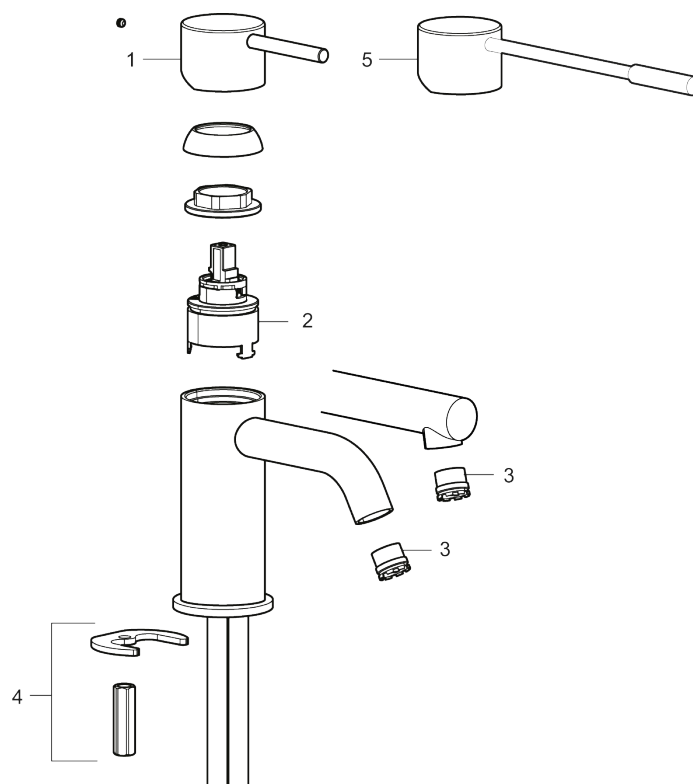

PRODUKTBESKRIVNING

MORA INXX II soft, high servantbatteri

INXX II servantkran finnes i tre ulike høyder der high er en høy kran tilpasset for en skålformet benkmontert vask. Med en holdbar mattsvart nyanse og servantkranens stilrene form, øker INXX II soft baderommets komfort og gir en følelse av kvalitet og eleganse. Blandebatteriet er testet og godkjent ut fra gjeldende byggeregler og det er energieffektivt, noe som innebærer at man får et lavere vann- og energiforbruk uten å gi avkall på komforten. Bunnventil finnes som tilbehør i samme nyanse.

Om serien

INXX II er en elegant og tidløs serie i en palett av nøye utvalgte nyanser. Kombinasjonen av høy kvalitet, stilren design og herlig komfort gjør den til den ultimate serien.

Art.no.: 273021.12CA

NRF-nummer: 4290469

Reservedelsliste

NR.	ART. NO.	NRF-NUMMER	BESKRIVELSE
1	409701.AE	4295012	Spak, komplett, krom
1	409701.12AE	4295006	Spak, komplett, matt sort
1	409701.22AE	4295007	Spak, komplett, matt hvit
1	409701.44AE	4295008	Spak, komplett, matt grå
1	409701.60AE	4295009	Spak, komplett, polert messing PVD