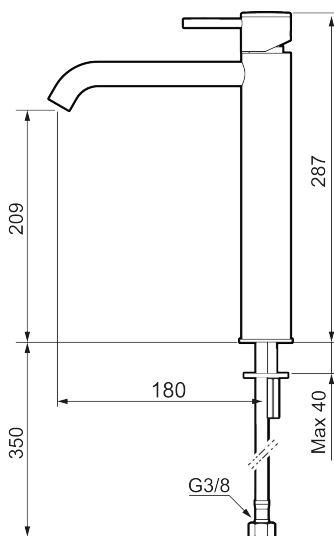

MORA INXX II soft, high servantbatteri

INXX II servantkran finnes i tre ulike høyder der high er en høy kran tilpasset for en skålformet benkmontert vask. Med en holdbar mattsvart nyanse og servantkranens stilrene form, øker INXX II soft baderommets komfort og gir en følelse av kvalitet og eleganse. Blandebatteriet er testet og godkjent ut fra gjeldende byggeregler og det er energieffektivt, noe som innebærer at man får et lavere vann- og energiforbruk uten å gi avkall på komforten. Bunnventil finnes som tilbehør i samme nyanse.

Art.no.:	NRF-nummer:	Flow 3 bar: 4,5
273021.12CA	4290469	l/m
Utførende: Matt sort		

- Vannmengdebegrenser og temperatursperre
- Fleksible Soft PEX®-rør med 3/8" mutter

PRODUKTBESKRIVNING

MORA INXX II soft, high servantbatteri

NR.	ART. NO.	NRF-NUMMER	BESKRIVELSE
1	409701.62AE	4295011	Spak, komplett, børstet messing PVD
2	409703.AE	4295014	Innsats
3	409706.AE	4295016	Strålesamler M16,5 utv., 5 l/min ved 2–6 bar
3	S600227		Strålesamler M16,5 utv., 3 l/min ved 2–6 bar
4	209518.AE	4294311	Festedetaljer, servantbatteri
5	409708.AE		Spak med ekstra lengde 172 mm, krom
5	409708.12AE		Spak med ekstra lengde 172 mm, matt sort
5	409708.22AE		Spak med ekstra lengde 172 mm, matt hvit
5	409708.44AE		Spak med ekstra lengde 172 mm, matt grå
5	409708.60AE		Spak med ekstra lengde 172 mm, polert messing PVD
5	409708.62AE		Spak med ekstra lengde 172 mm, børstet messing PVD