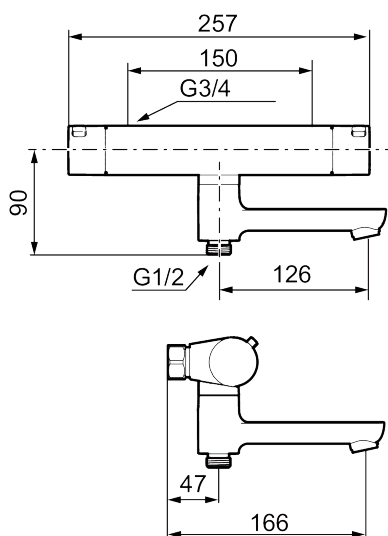

Unike funksjoner

Tilbakeslagssikring