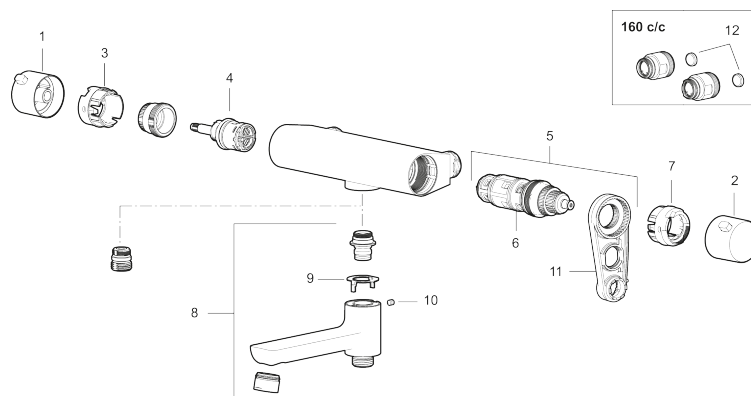

- Trykk- og termostatstyrt
- Svingbar utløpstut som vender kar/dusj
- Sperreknapp v/38°C
- Sperreknapp mengde Eco
- Lead Free (blyfri)
- Med tilbakeslagsventiler etter standard EN 1717

Unike funksjoner

Tilbakeslagssikring

PRODUKTBSKRIVNING

MORA LYNX badekarbatteri

LYNX badekarbatteri har en tidløs, karismatisk design i krom eller mattsvart, som fullender ethvert baderom med diskrete detaljer og innovative, bærekraftige funksjoner.

Art.no.: 340100.12

NRF-nummer: 1385612

Reservedelsliste

NR.	ART. NO.	NRF-NUMMER	BESKRIVELSE
1	S600237		Avstengningsratt, krom
1	S600237.12		Avstengningsratt, matt sort
2	S600236		Temperaturratt, krom
2	S600236.12		Temperaturratt, matt sort
3	S600024	4294997	Stoppring for mengderatt
4	S600020	4294993	Reversibel kranoverdel 12 l/min, inkl. verktøy
4	S600269		Reversibel kranoverdel 12 l/min
4	S600021	4294994	Reversibel kranoverdel 22 l/min, inkl. verktøy
4	S600270		Reversibel kranoverdel 22 l/min
5	S600084	4305268	Termostatinnsett, komplett inkl. verktøy
6	S600271		Termostatinnsett, uten serviceverktøy
7	S600023	4294996	Sperrering for temperaturratt
8	S600247	8441050	Utløpstut, krom
8	S600247.12	8441051	Utløpstut, matt sort
9	38521000		Stoppskive for utløpstut
10	708655.AE		Låsskrue
11	S600298		Serviceverktøy
12	409359.AA	4294139	Filtersatt f/anslutning