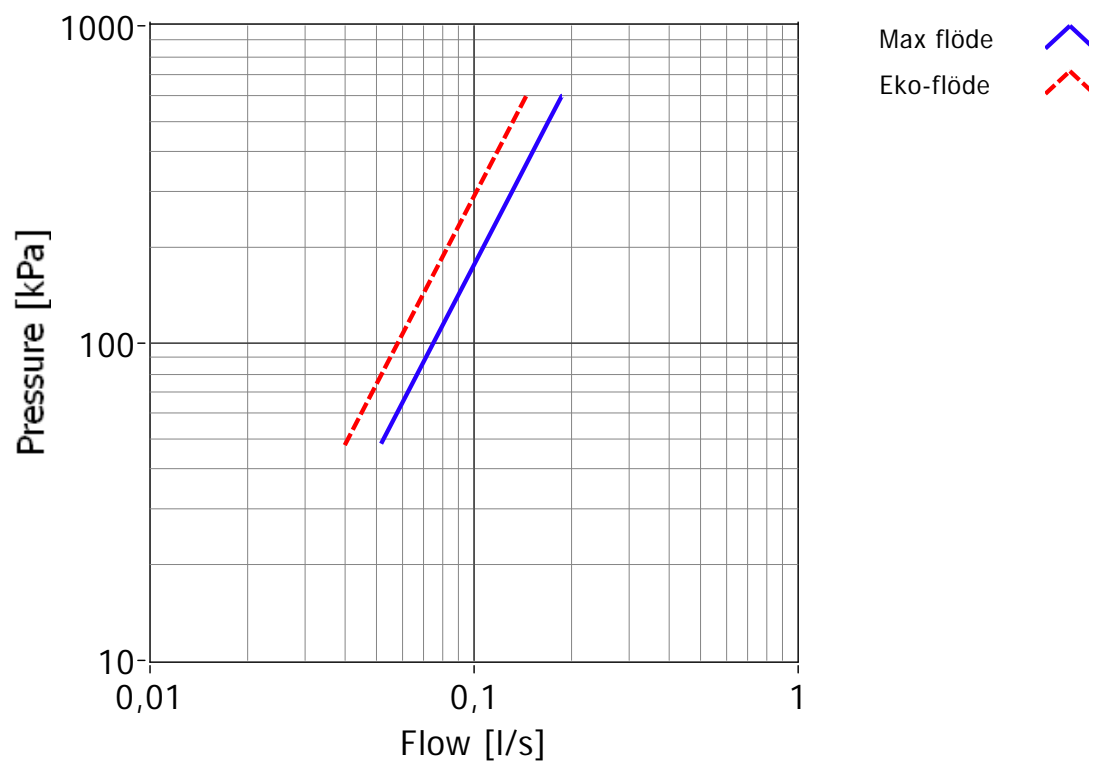

Ettgrepp tvätt, Strålsamlare klass Z
Plusflöde m Kallstartsfunktion

2011-07-06 11:32, (ProvID:110706-11), 1G/Uttag 6.

Pressure drop graph

Table

Max flöde				Eko-flöde			
WP [kPa]	Pressure [kPa]	Flow [l/s]	Flow [l/m]	WP [kPa]	Pressure [kPa]	Flow [l/s]	Flow [l/m]
50	48	0,052	3,1	50	48	0,040	2,4
100	101	0,075	4,5	100	100	0,058	3,5
200	198	0,106	6,4	200	202	0,083	5,0
300	303	0,131	7,9	300	298	0,101	6,1
400	397	0,151	9,1	400	400	0,118	7,1
500	500	0,170	10,2	500	502	0,132	7,9
600	601	0,186	11,2	600	601	0,145	8,7