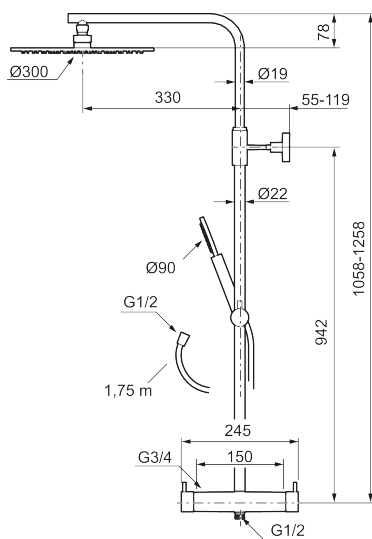

MORA INXX II shower system kit (inkl. dekkskiver)

Med en holdbar mattsort nyanse forener INXX II klassisk design med høy ytelse og tilbyr en jevn temperatur, høy komfort og et sterkt vern mot skålding. Takdusjens store, tynne taksil gjør at dusjen passer like bra i et baderom med sterk karakter og effektfulle former som i et stilrent baderom skapt for avkoblede stunder. Blandebatteriet er testet og godkjent ut fra gjeldende byggeregler og det er energieffektivt, noe som innebærer at man får et lavere vann- og energiforbruk uten å gi avkall på komforten. INXX II er serien som tilbyr en vannopplevelse i verdensklasse.

Om serien

INXX II er en elegant og tidløs serie i en palett av nøyte utvalgte nyanser. Kombinasjonen av høy kvalitet, stilren design og herlig komfort gjør den til den ultimate serien.

Art.no.: 271905.12 NRF-nummer: 4290567 Flow 3 bar: 11,3 l/m
Utførende: Mattsort, inkl. 2 x dekkskiver

Erstattes av 271955.xx

- Sikkerhetsbatteri med takdusj
- Trykk- og termostatstyrt
- Eco mengdeknapp
- Sperreknapp 38°C
- Med keramisk reversibel overdel
- Med tilbakeslagsventiler etter standard EN 1717
- Med antikalksystem "Easy Clean"
- Hånddusj 7,5 l/min og takdusj 11 l/min
- Metallslange 1,75 m, PVC/BPA-fri innerslange
- Justerbar stang