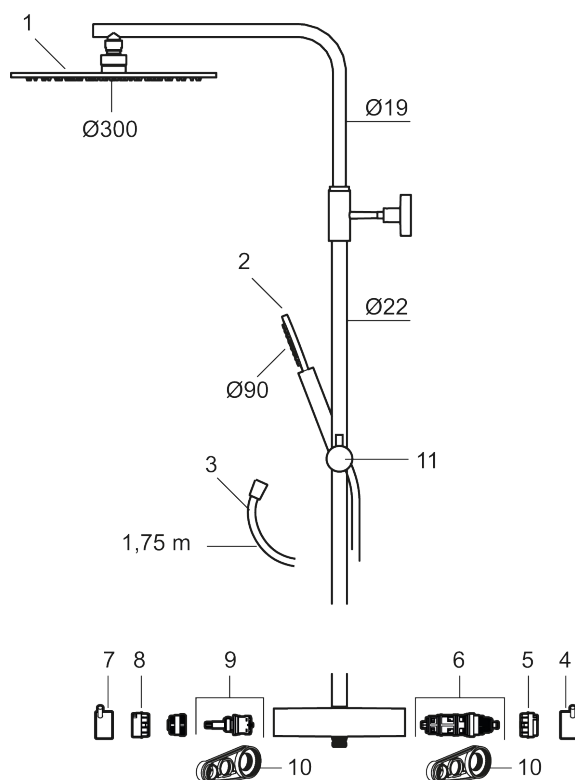

PRODUKTBESKRIVNING

MORA INXX II shower system kit (inkl. dekkskiver)

Med den elegante holdbare nyansen børstet messing forener INXX II klassisk design med høy ytelse og tilbyr en jevn temperatur, høy komfort og et sterkt vern mot skålding. Takdusjens store, tynne taksil gjør at dusjen passer like bra i et baderom med sterk karakter og effektfulle former som i et stilrent baderom skapt for avkoblende stunder. Blandebatteriet er testet og godkjent ut fra gjeldende byggeregler og det er energieffektivt, noe som innebærer at man får et lavere vann- og energiforbruk uten å gi avkall på komforten. INXX II er serien som tilbyr en vannopplevelse i verdensklasse.

Om serien

INXX II er en elegant og tidløs serie i en palett av nøye utvalgte nyanser. Kombinasjonen av høy kvalitet, stilren design og herlig komfort gjør den til den ultimate serien.

Art.no.: 271905.62

NRF-nummer: 4290568

Reservedelsliste

NR.	ART. NO.	NRF-NUMMER	BESKRIVELSE
1	130348	4295038	Dusjkopp Ø300 mm m/kuleledd, krom
1	130348.12	4295039	Dusjkopp Ø300 mm m/kuleledd, matt sort
1	130348.22	4295041	Dusjkopp Ø300 mm m/kuleledd, matt hvit
1	130348.44	4295042	Dusjkopp Ø300 mm m/kuleledd, matt grå