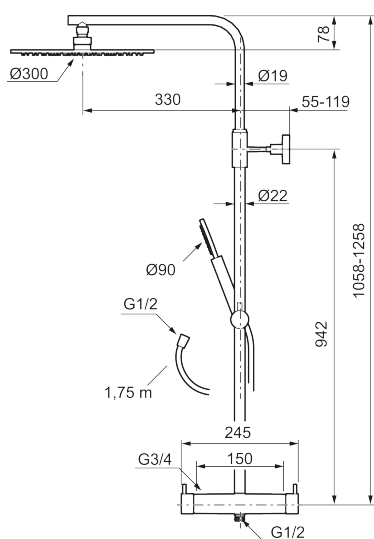

Om serien

INXX II er en elegant og tidløs serie i en palett av nøyte utvalgte nyanser. Kombinasjonen av høy kvalitet, stilren design og herlig komfort gjør den til den ultimate serien.

Art.no.: 271905.62 NRF-nummer: 4290568 Flow 3 bar: 11,3 l/m
Utførende: Børstet messing PVD, inkl. 2 x dekkskiver

NRF-nummer: 4290568

Reservedelsliste

NR.	ART. NO.	NRF-NUMMER	BESKRIVELSE
1	130348	4295038	Dusjkopp Ø300 mm m/kuleledd, krom
1	130348.12	4295039	Dusjkopp Ø300 mm m/kuleledd, matt sort
1	130348.22	4295041	Dusjkopp Ø300 mm m/kuleledd, matt hvit
1	130348.44	4295042	Dusjkopp Ø300 mm m/kuleledd, matt grå