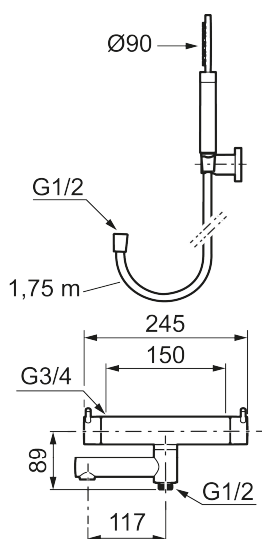

Utförande: Polerad mässing PVD, 150 c/c

Unika egenskaper

Skyddsmodul **EB**

- **OBS! 150 c/c**
- Med handdusch, upphängare och metallomspunnen slang 1750 mm, PVC- och BPA-fri innerslang
- Utloppspip med inbyggd omkastare
- Temperatur- och tryckbalanserad badkarsblandare som reagerar snabbt på förändringar och ger en jämn duscht temperatur
- Säkerhetsspärr 38 °C
- Eco funktion på flödesratten för vattenbesparing
- Ansl. inv. G3/4
- Piputsprång med väggbricka 176 mm
- Återströmningsskydd enligt EU-standard SS-EN 1717, uppfyller även kraven med dubbla backventiler gällande återströmning enligt Säker Vatten § 5.3