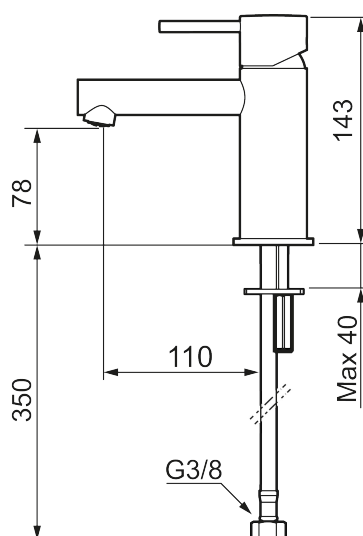

MORA INXX II sharp, small

INXX II håndvaskarmatur findes i tre forskellige højder, hvor small er et lavt armatur, der er tilpasset mindre håndvaske. I den moderne, holdbare overflader poleret messing og håndvaskarmaturets lige profil med lang tud og skrå studs – er INXX II sharp både smukt og behageligt i brug. Armaturet er testet og godkendt ud fra det gældende bygningsreglement og er energieffektivt, hvilket indebærer, at det giver et lavere vand- og energiforbrug uden at gå på kompromis med komforten. Bundventilen fås som tilbehør i samme overflader.

273003.60CA

VVS:

701495485

Flow 3 bar: 4,5

l/m

Beskrivelse: Poleret messing PVD

Unikke egenskaber

Tilbageløbssikring

- Til håndvask.
- 110 mm fremspring.
- Keramisk tætning.
- Indbygget temperatur- og flowbegrænser.
- Flexible tilslutningsslanger.
- Hulmål Ø34-37 mm.