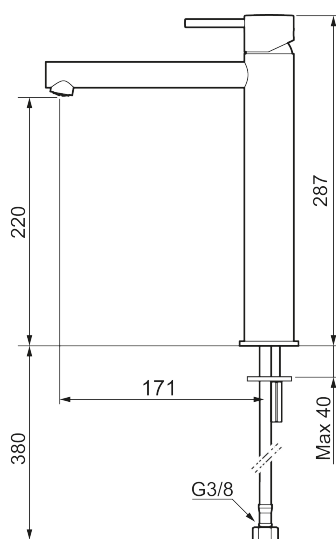

MORA INXX II sharp, high

INXX II håndvaskarmatur findes i tre forskellige højder, hvor high er et højt armatur, der er tilpasset vaskefade. I en forkromet, holdbar overflader og håndvaskarmaturets lige profil med lang tud og skrå studs – er INXX II sharp både smukt og behageligt i brug. Armaturet er testet og godkendt ud fra det gældende bygningsreglement og er energieffektivt, hvilket indebærer, at det giver et lavere vand- og energiforbrug uden at gå på kompromis med komforten. Bundventilen fås som tilbehør i samme overflader.

Om serien

INXX II er en elegant og tidløs serie i en palet af nøje udvalgte overflader. Kombinationen af høj kvalitet, stilfuldt design og vidunderlig komfort gør den til den ypperligste serie.

Artikel-nummer: 273023.CA VVS: 701491404 Flow 3 bar: 4,5 l/m
Beskrivelse: Krom

Unikke egenskaber

Tilbageløbssikring

- Til håndvask.
- 171 mm fremspring.
- Keramisk tætning.
- Indbygget temperatur- og flowbegrænsner.
- Flexible tilslutningsslanger.
- Hulmål Ø34-37 mm.