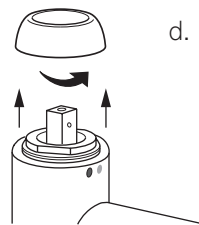

## Mora Inxx Sanette

**Svenska**

OBS! Dropp eller vattenavrinning ur utloppspipen samtidigt som handduschen användes är normalt och kan variera med motståndet i handduschen.

**Norsk**

Obs! Det kan komme vann ut av utløpstuten ved bruk av hånddusj. Dette er normalt, men kan variere noe med motstanden i hånddusjen.