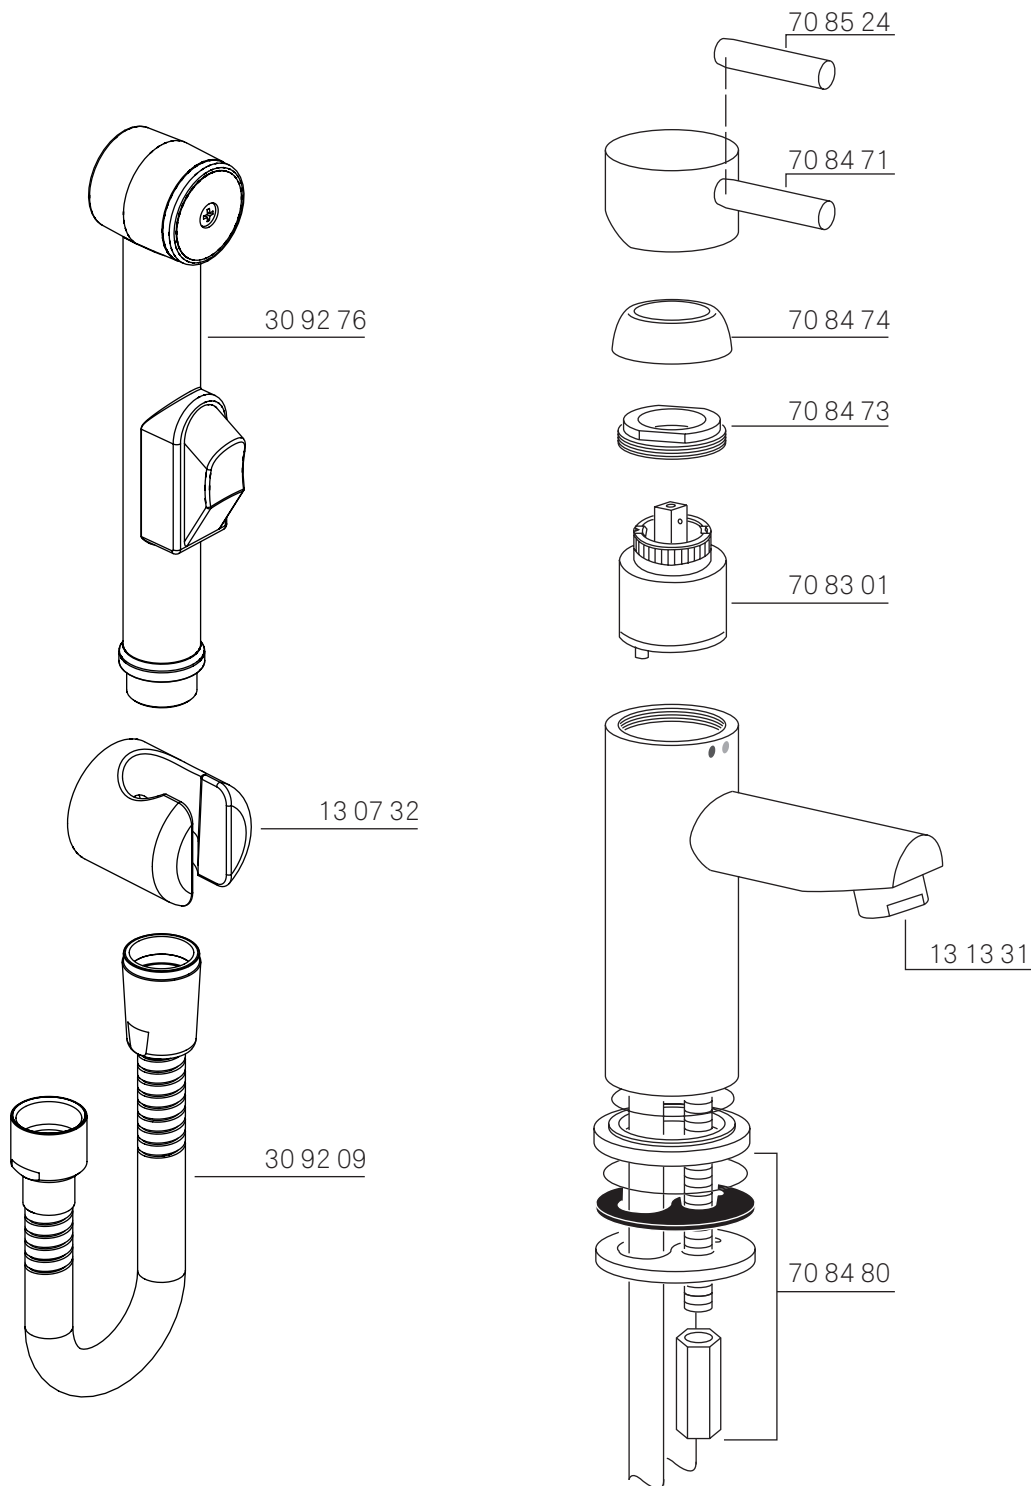

# Mora Inxx Sanette

Denna produkt är anpassad till Branschregler Säker Vatteninstallation. Mora Armatur garanterar produktens funktion om branschreglerna och produktens monteringsanvisning följs.

## Mora Inxx Sanette

**Svenska**

OBS! Dropp eller vattenavrinning ur utloppspipen samtidigt som handduschen användes är normalt och kan variera med motståndet i handduschen.

**Norsk**

Obs! Det kan komme vann ut av utløpstuten ved bruk av hånddusj. Dette er normalt, men kan variere noe med motstanden i hånddusjen.

**Suomeksi**

Huomio! Käytettäessä bidéhanan käsisuihkua saattaa hanan juoksuputkesta tulla samanaikaisesti vettä. Juoksuputkesta tulevan veden määrä vaihtelee käsisuihkun antaman vastuksen mukaan. Kyseessä ei ole vikatilanne.