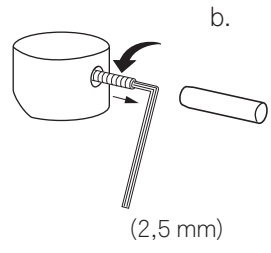

# Mora Inxx Sanette

Denna produkt är anpassad till Branschregler Säker Vatteninstallation. Mora Armatur garanterar produktens funktion om branschreglerna och produktens monteringsanvisning följs.

## Mora Inxx Sanette

**Svenska**

OBS! Dropp eller vattenavrinning ur utloppspipen samtidigt som handduschen användes är normalt och kan variera med motståndet i handduschen.

**Norsk**

Obs! Det kan komme vann ut av utløpstuten ved bruk av hånddusj. Dette er normalt, men kan variere noe med motstanden i hånddusjen.