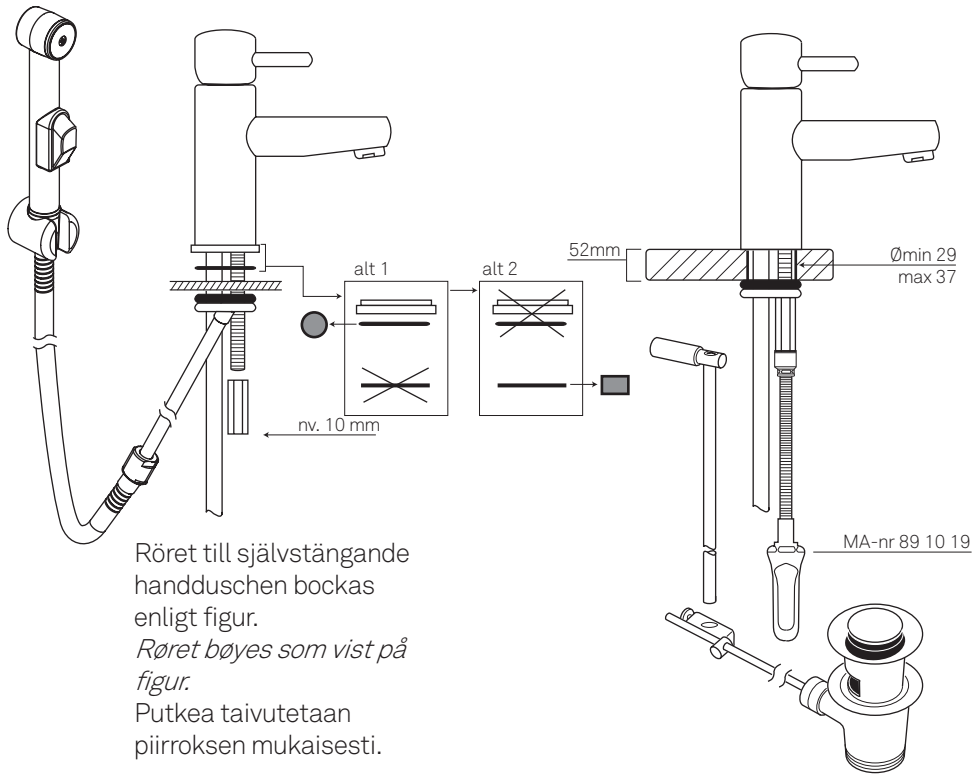

# Mora Inxx Sanette

Denna produkt är anpassad till Branschregler Säker Vatteninstallation. Mora Armatur garanterar produktens funktion om branschreglerna och produktens monteringsanvisning följs.

## Mora Inxx Sanette

**Svenska**

OBS! Dropp eller vattenavrinning ur utloppspipen samtidigt som handduschen användes är normalt och kan variera med motståndet i handduschen.

**Norsk**

Obs! Det kan komme vann ut av utløpstuten ved bruk av hånddusj. Dette er normalt, men kan variere noe med motstanden i hånddusjen.

**Suomeksi**

Huomio! Käytettäessä bidéhanan käsisuihkua saattaa hanan juoksuputkesta tulla samanaikaisesti vettä. Juoksuputkesta tulevan veden määrä vaihtelee käsisuihkun antaman vastuksen mukaan. Kyseessä ei ole vikatilanne.