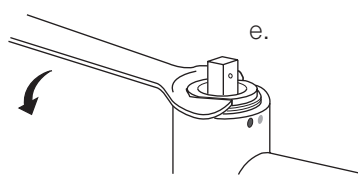

# Mora Inxx Sanette

Denna produkt är anpassad till Branschregler Säker Vatteninstallation. Mora Armatur garanterar produktens funktion om branschreglerna och produktens monteringsanvisning följs.

## Mora Inxx Sanette

**Svenska**

OBS! Dropp eller vattenavrinning ur utloppspipen samtidigt som handduschen användes är normalt och kan variera med motståndet i handduschen.

**Norsk**

Obs! Det kan komme vann ut av utløpstuten ved bruk av hånddusj. Dette er normalt, men kan variere noe med motstanden i hånddusjen.