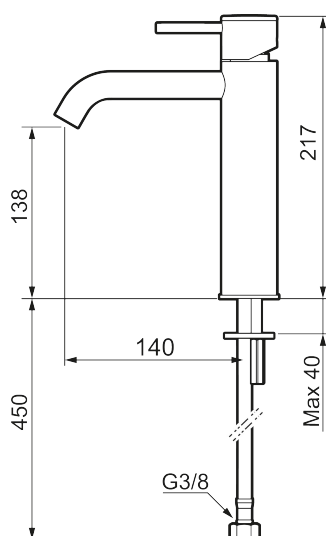

Unikke egenskaber

Tilbageløbssikring 

MORA INXX II soft, medium

INXX II håndvaskarmatur findes i tre forskellige højder, hvor medium er et mellemhøjt armatur, der er tilpasset større håndvaske. I en forkromet, holdbar overflader og håndvaskarmaturets stilrene form højner INXX II soft badeværelsets standard og giver en følelse af kvalitet og elegance. Armaturet er testet og godkendt ud fra det gældende bygningsreglement og er energieffektivt, hvilket indebærer, at det giver et lavere vand- og energiforbrug uden at gå på kompromis med komforten. Bundventilen fås som tilbehør i samme overflader.

Om serien

INXX II er en elegant og tidløs serie i en palet af nøje udvalgte overflader. Kombinationen af høj kvalitet, stilfuldt design og vidunderlig komfort gør den til den ypperligste serie.

Artikel-nummer: 273011.CA VVS: 701496204 Flow 3 bar: 4,5 l/m

Beskrivelse: Krom

- Til håndvask.
- 140 mm fremspring.
- Keramisk tætning.
- Indbygget temperatur- og flowbegrænser.
- Flexible tilslutningsslanger.
- Hulmål Ø34-37 mm.

PRODUKTBEKRIVELSE

MORA INXX II soft, medium

INXX II håndvaskarmatur findes i tre forskellige højder, hvor medium er et mellemhøjt armatur, der er tilpasset større håndvaske. I en forkromet, holdbar overflader og håndvaskarmaturets stilrene form højner INXX II soft badeværelsets standard og giver en følelse af kvalitet og elegance. Armaturet er testet og godkendt ud fra det gældende bygningsreglement og er energieffektivt, hvilket indebærer, at det giver et lavere vand- og energiforbrug uden at gå på kompromis med komforten. Bundventilen fås som tilbehør i samme overflader.