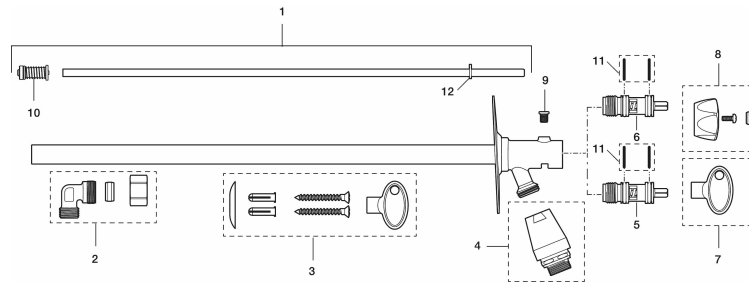

## Gevelkraan

**Artikelnummer:** 42931000

**Omschrijving:** Voor muurdikte max. 1000 mm.

- Automatische leegloofunctie, ook met gemonteerde tuinslang
- Met sleutel
- Met goedgekeurde keerklep
- Kan ingekort worden, afhankelijk van de wanddikte
- Gevelplaat H=106 mm. B=66 mm.

Unieke karaktereigenschappen

Type terugstroombeveiliging 

Onderdelen lijst

NR.	ARTIKELNR.	OMSCHRIJVING
1	37570400	
1	37570600	
1	37571000	
2	37551000	
3	39144300	
4	29815000	
4	29815009	
5	35160009	Bovendeel voor sleutelbediening
6	35160019	
7	42760009	Bedieningssleutel
8	42770000	
9	37590000	
10	37580000	
11	37801790	
12	37521000	