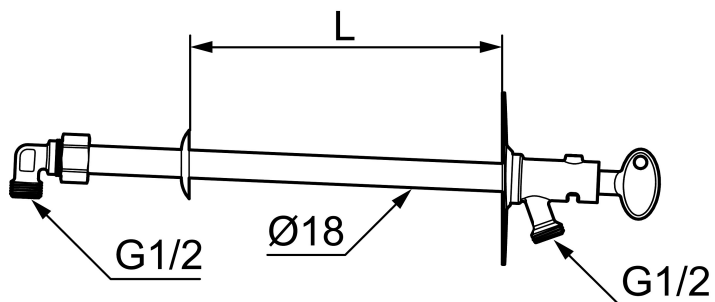

## Gevelkraan

**Artikelnummer:** 42931000

**Omschrijving:** Voor muurdikte max. 1000 mm.

- Automatische leegloofunctie, ook met gemonteerde tuinslang
- Met sleutel
- Met goedgekeurde keerklep
- Kan ingekort worden, afhankelijk van de wanddikte
- Gevelplaat H=106 mm. B=66 mm.

Unieke karaktereigenschappen

Type terugstroombeveiliging 

Onderdelen lijst

NR.	ARTIKELNR.	OMSCHRIJVING
1	37570400	
1	37570600	
1	37571000	
2	37551000	
3	39144300	
4	29815000	
4	29815009	
5	35160009	Bovendeel voor sleutelbediening
6	35160019	
7	42760009	Bedieningssleutel
8	42770000	
9	37590000	
10	37580000	
11	37801790	
12	37521000	