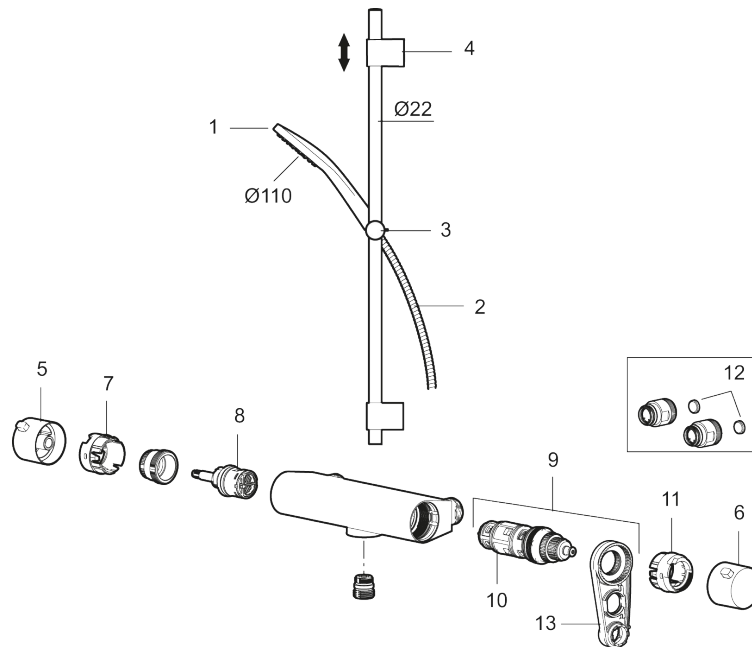

Utførende: Krom, inkl. 2 x dekkskiver, LEED/BREEAM-tilpasset

- Sikkerhetsbatteri med dusjgarnityr
- Trykk- og termostatstyrt
- Eco mengdeknapp
- Sperreknapp 38°C
- Med tilbakeslagsventiler etter standard EN 1717
- Lead Free (blyfri)
- Med antikalksystem "Easy Clean"
- Med justerbare veggfester for bruk av eksisterende skruerhull
- Metallslange 1,75 m, PVC/BPA-fri innerslange

Unike funksjoner

Tilbakeslagssikring

PRODUKTBESKRIVNING

MORA LYNX shower kit

Stilrent dusjpakke med tidløs design, høy ytelse og trendy krommet eller matt sort overflate. Smelter naturlig inn i ditt interiør og er veldig praktisk i bruk.

Art.no.: 341500.LD6

Reservedelsliste

NR.	ART. NO.	NRF-NUMMER	BESKRIVELSE
1	S600238		Hånddusj, krom
1	S600238.12		Hånddusj, matt sort
2	S600109	4304992	Dusjslange, 1,75 m, krom
2	S600109.LD		Dusjslange, 1,75 m, krom, LEED/BREEAM-tilpasset
2	S600109.12		Dusjslange 1,75 m, matt sort
2	S600109.12LD		Dusjslange 1,75 m, matt sort, LEED/BREEAM-tilpasset
3	S600246		Hånddusjholder/glider Ø22, krom
3	S600246.12		Hånddusjholder/glider Ø22, matt sort
4	S600266	8239702	Dusjrørklammer, krom, 2 stk
4	S600266.12	8239703	Dusjrørklammer, krom, 2 stk
5	S600237		Avstengningsratt, krom
5	S600237.12		Avstengningsratt, matt sort
6	S600236		Temperaturratt, krom
6	S600236.12		Temperaturratt, matt sort
7	S600024	4294997	Stoppring for mengderatt
8	S600020	4294993	Reversibel kranoverdel 12 l/min, inkl. verktøy

NR.	ART. NO.	NRF-NUMMER	BESKRIVELSE
8	S600269		Reversibel kranoverdel 12 l/min
9	S600084	4305268	Termostatinnsett, komplett inkl. verktøy
10	S600271		Termostatinnsett, uten serviceverktøy
11	S600023	4294996	Sperrering for temperaturred
12	409359.AA	4294139	Filtersatt f/anslutning
13	S600298		Serviceverktøy