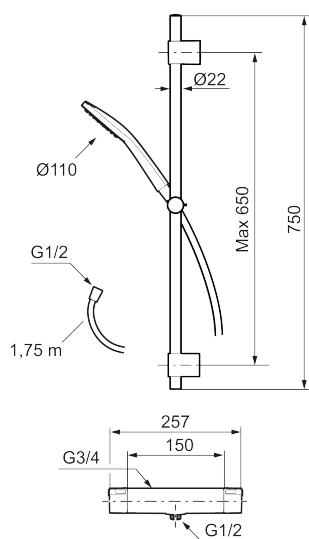

Unike funksjoner

Tilbakeslagssikring