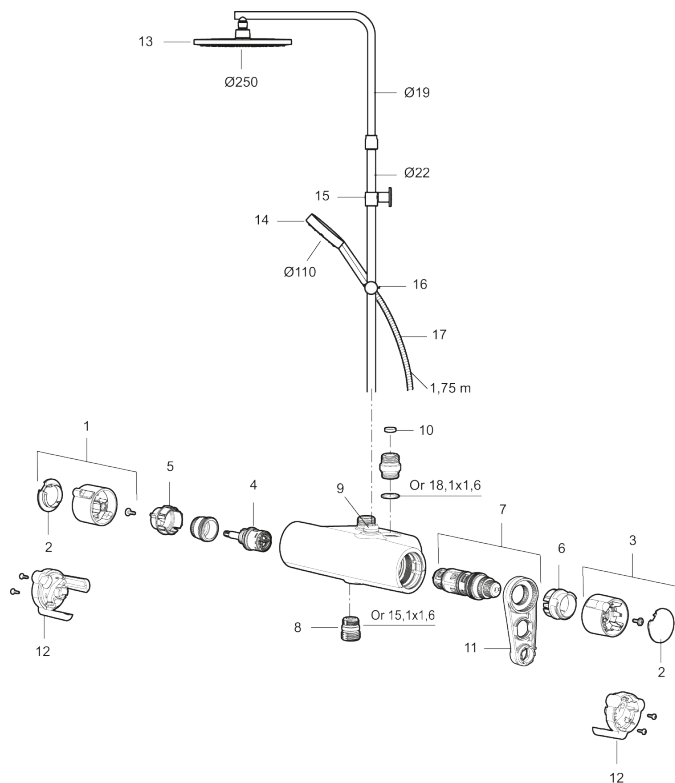

Art.nr: 334030 RSK: 8283442 Flöde 3 bar: 7,6 l/min
Utförande: Krom, 40 c/c, inlopp ned

Unika egenskaper

Skyddsmodul 

- Temperatur- och tryckbalanserad duschblandare som reagerar snabbt på förändringar och ger en jämn duschtemperatur.
- Integrerad omkastare - enkelt att välja om vattnet ska komma ur handdusch eller taksil
- Eco Flow
- Säkerhetsspärr 38 °C
- Eco funktion på flödesratten för vattenbesparing
- Återströmningsskydd enligt EU-standard SS-EN 1717, uppfyller även kraven med dubbla backventiler gällande återströmning enligt Säker Vatten § 5.3
- OBS! Ej för genomgående rördragning "Vaska"
- Teleskopiskt justerbar höjd på taksilen 1150–1450 mm från anslutningen
- Väggfäste fritt justerbart i höjdlid, 700–1000 mm från anslutning och 50–110 mm utsprång från vägg, 2x20 mm distanser medföljer, med väggfästning, dold rörskarv.
- Tak- och handdusch med antikalksystemet "Easy-Clean"
- Metallomspunnen slang 1750 mm, PVC- och BPA-fri innerslang
- Lead Free (blyfri)
- Ljudklass 1

Art.nr: 334030

RSK: 8283442

Reservdelslista

NR.	ART.NR	RSK	BESKRIVNING
1	S600191	8397017	Mängdvred, komplett, krom
2	S600192	8397019	Täcklock, krom, 2-pack
3	S600190	8397018	Temperaturvred, komplett, krom
4	S600020	8441462	Reversibelt överstycke 12 l/min, med serviceverktyg
4	S600269	8387232	Reversibelt överstycke 12 l/min
5	S600117	8439714	Stoppring, för två utlopp (ned och upp)
6	S600087	8439711	Skållningskyddsring, max 50 °C
7	S600084	8439709	Termostatinsats, komplett med serviceverktyg
7	S600271	8397030	Termostatinsats, utan serviceverktyg
8	S600088	8439712	Nippel M18x1-G1/2 (duschblandare)
9	S600112	8920116	Utlopps-nippel M18x1

NR.	ART.NR	RSK	BESKRIVNING
10	409359.AA	8345172	Filtersats för anslutningskoppling, butiksförpackad
11	S600298	3870203	Serviceverktyg
12	S600193	8397020	Care-vingar, svart, 2-pack
13	S600196	8237572	Taksil, krom
14	S600195	8233058	Handdusch, krom
15	S600094	8221921	Väggfäste, krom
16	S600246	8239619	Gliddel, krom
17	S600109	8252036	Duschslang, 1750 mm, krom