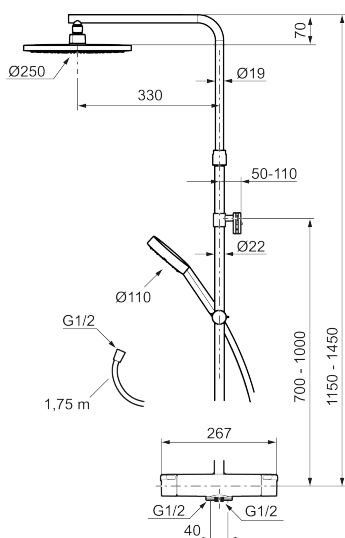

Art.nr: 334030 RSK: 8283442 Flöde 3 bar: 7,6 l/min
Utförande: Krom, 40 c/c, inlopp ned

Unika egenskaper

Skyddsmodul 

- Temperatur- och tryckbalanserad duschblandare som reagerar snabbt på förändringar och ger en jämn duschtemperatur.
- Integrerad omkastare - enkelt att välja om vattnet ska komma ur handdusch eller taksil
- Eco Flow
- Säkerhetsspärr 38 °C
- Eco funktion på flödesratten för vattenbesparing
- Återströmningsskydd enligt EU-standard SS-EN 1717, uppfyller även kraven med dubbla backventiler gällande återströmning enligt Säker Vatten § 5.3
- OBS! Ej för genomgående rördragning "Vaska"
- Teleskopiskt justerbar höjd på taksilen 1150–1450 mm från anslutningen
- Väggfäste fritt justerbart i höjdlid, 700–1000 mm från anslutning och 50–110 mm utsprång från vägg, 2x20 mm distanser medföljer, med väggfästning, dold rörskarv.
- Tak- och handdusch med antikalksystemet "Easy-Clean"
- Metallomspunnen slang 1750 mm, PVC- och BPA-fri innerslang
- Lead Free (blyfri)
- Ljudklass 1

Art.nr: 334030

RSK: 8283442

Reservdelslista

NR.	ART.NR	RSK	BESKRIVNING
1	S600191	8397017	Mängdvred, komplett, krom
2	S600192	8397019	Täcklock, krom, 2-pack
3	S600190	8397018	Temperaturvred, komplett, krom
4	S600020	8441462	Reversibelt överstycke 12 l/min, med serviceverktyg
4	S600269	8387232	Reversibelt överstycke 12 l/min
5	S600117	8439714	Stoppring, för två utlopp (ned och upp)
6	S600087	8439711	Skållningskyddsring, max 50 °C
7	S600084	8439709	Termostatinsats, komplett med serviceverktyg
7	S600271	8397030	Termostatinsats, utan serviceverktyg
8	S600088	8439712	Nippel M18x1-G1/2 (duschblandare)
9	S600112	8920116	Utlopps-nippel M18x1

NR.	ART.NR	RSK	BESKRIVNING
10	409359.AA	8345172	Filtersats för anslutningskoppling, butiksförpackad
11	S600298	3870203	Serviceverktyg
12	S600193	8397020	Care-vingar, svart, 2-pack
13	S600196	8237572	Taksil, krom
14	S600195	8233058	Handdusch, krom
15	S600094	8221921	Väggfäste, krom
16	S600246	8239619	Gliddel, krom
17	S600109	8252036	Duschslang, 1750 mm, krom