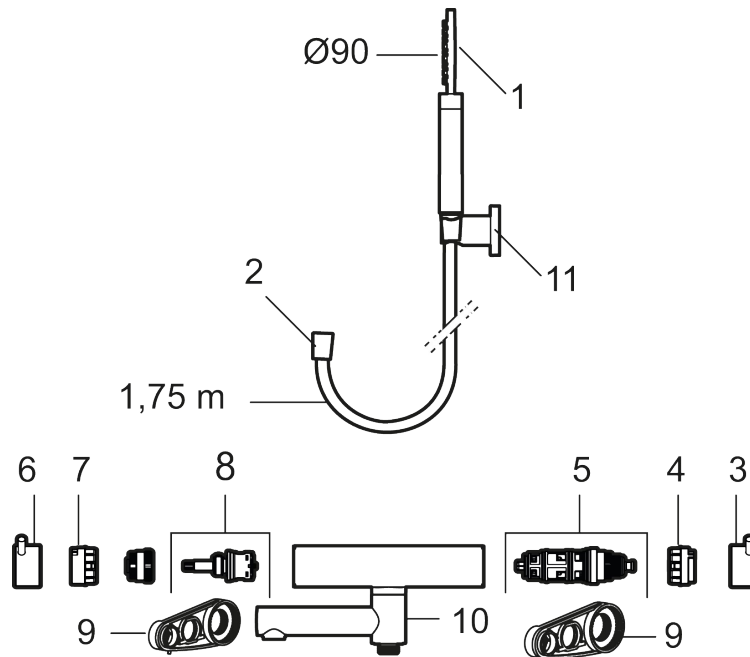

PRODUKTBESKRIVNING

MORA INXX II badekarbatteri

Med en krommet holdbar nyanse og hånddusjens store, runde munnstykke skaper kranen en estetisk følelse, samtidig som den gir forutsetninger for et avslappende bad. INXX II er serien som tilbyr en vannopplevelse i verdensklasse i form av en jevn temperatur, høy komfort og et sterkt vern mot skålding. Blandebatteriet er testet og godkjent ut fra gjeldende byggeregler og det er energieffektivt, noe som innebærer at man får et lavere vann- og energiforbruk uten å gi avkall på komforten.

Om serien

INXX II er en elegant og tidløs serie i en palett av nøye utvalgte nyanser. Kombinasjonen av høy kvalitet, stilren design og herlig komfort gjør den til den ultimate serien.

Art.no.: 270100

NRF-nummer: 4290412

Reservedelsliste

NR.	ART. NO.	NRF-NUMMER	BESKRIVELSE
1	209575	4295032	Hånddusj, krom
1	209575.12	4295033	Hånddusj, matt sort
1	209575.22	4295034	Hånddusj, matt hvit
1	209575.44	4295035	Hånddusj, matt grå
1	209575.60	4295036	Hånddusj, polert messing PVD
1	209575.62	4295037	Hånddusj, børstet messing PVD
2	131170.AE	4295045	Dusjslange 1,75 m, krom
2	131170.12AE	4295046	Dusjslange 1,75 m, matt sort