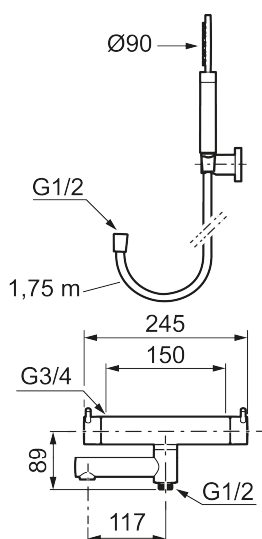

### Erstattes av 270150

- Med hånddusj, hånddusjholder og metallslange 1,75 m, PVC/BPA-fri innerslange
- Trykk- og termostatstyrt
- Svingbar utløpstut som vender kar/dusj
- Med reversibel overdel
- Sperreknapp 38°C
- Eco mengdeknapp
- Med tilbakeslagsventiler etter standard EN 1717
- OBS! Dekkskiver og anslutningskuplinger bestilles separat

## Reservedelsliste

NR.	ART. NO.	NRF-NUMMER	BESKRIVELSE
1	209575	4295032	Hånddusj, krom
1	209575.12	4295033	Hånddusj, matt sort
1	209575.22	4295034	Hånddusj, matt hvit
1	209575.44	4295035	Hånddusj, matt grå
1	209575.60	4295036	Hånddusj, polert messing PVD
1	209575.62	4295037	Hånddusj, børstet messing PVD
2	131170.AE	4295045	Dusjslange 1,75 m, krom
2	131170.12AE	4295046	Dusjslange 1,75 m, matt sort