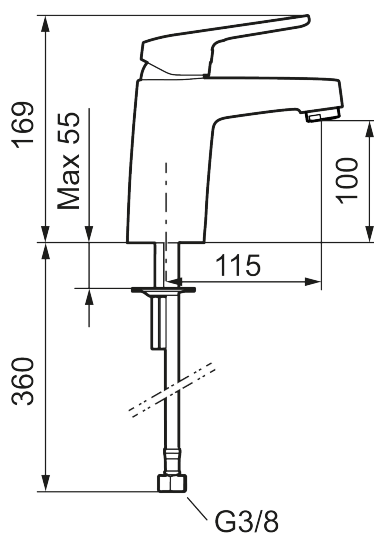

## Wastafelmengkraan SILJAN

Artikelnummer: 83500010 Flow 3 bar: 4,5 l/m

Omschrijving: Chroom

- Met Cold Start systeem
- Soft closing principe met keramische afdichtingen
- Instelbare volumestroom- en temperatuurbegrenzing
- Eco Flow (Energie- en waterbesparende volumestroombegrenzer)
- Flexibele aansluitslangen 3/8" wartel

# Wastafelmengkraan SILJAN

Artikelnummer: 83500010

## Onderdelen lijst

NR.	ARTIKELNR.	OMSCHRIJVING
	44450009	
1	58501000	Hendel, L=95 mm, chroom
2	58511000	Afdekdopje met kleurmarkering
3	58521000	Afdekkap, chroom
4	58530140	Moer met service tool
5	S600298	Servicegereedschap
6	59115500	Keramisch binnenwerk met service tool, standard (ro ed ring)
6	S600273	Keramisch patroon, met servicegereedschap
6	59120000	
6	59126000	Keramisch binnenwerk met service tool, Eco Plus (groene ring)
6	S600232	
7	58641000	Bevestigingsset uitloop
8	58650000	Draibare uitloop, chroom
9	29142200	Behuizing M22 int.
10	29142400	Behuizing M24 ext., 13 mm, chroom