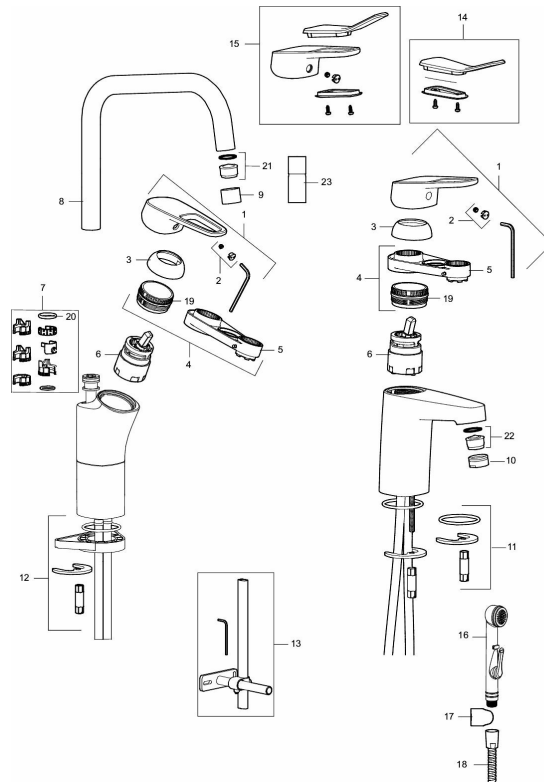

## Wastafelmengkraan SILJAN

Artikelnummer: 83500010 Flow 3 bar: 4,5 l/m

Omschrijving: Chroom

- Met Cold Start systeem
- Soft closing principe met keramische afdichtingen
- Instelbare volumestroom- en temperatuurbegrenzing
- Eco Flow (Energie- en waterbesparende volumestroombegrenzer)
- Flexibele aansluitslangen 3/8" wartel

# Wastafelmengkraan SILJAN

Artikelnummer: 83500010

## Onderdelen lijst

NR.	ARTIKELNR.	OMSCHRIJVING
	44450009	
1	58501000	Hendel, L=95 mm, chroom
2	58511000	Afdekdopje met kleurmarkering
3	58521000	Afdekkap, chroom
4	58530140	Moer met service tool
5	S600298	Servicegereedschap
6	59115500	Keramisch binnenwerk met service tool, standard (ro ed ring)
6	S600273	Keramisch patroon, met servicegereedschap
6	59120000	
6	59126000	Keramisch binnenwerk met service tool, Eco Plus (groene ring)
6	S600232	
7	58641000	Bevestigingsset uitloop
8	58650000	Draibare uitloop, chroom
9	29142200	Behuizing M22 int.
10	29142400	Behuizing M24 ext., 13 mm, chroom

NR.	ARTIKELNR.	OMSCHRIJVING
11	S600160	Bevestigingsset voor wastafel kraan
12	S600159	Bevestigingsset voor keukenkraan
13	S600308	Stabilisatie kit
14	35974009	Care-kit
15	58504000	Care-hendel, compleet
16	S600206	Zelfsluitende handdouche, chroom
17	34093000	Wandsteun
18	S600207	Doucheslang, 1500 mm
19	29390000	Moer
20	37801550	O-ring (15,54 x 2,62), 2-stuks
21	29102890	Perlator inzet, 10–13 l/min at 300 kPa, Eco Plus, keukenkraan
22	29100500	Perlator inzet, 5 l/min at 200–600 kPa, Eco, wastafelkraan
22	29102710	Perlator inzet, 9–11 l/min at 300 kPa, Eco Plus, wastafelkraan
22	29102910	Perlatorn inzet, 5,5–6,5 l/min at 300 kPa, wastafelkraan
22	S600072	Inzet voor straalregelaar, 3 l/mn at 200–600 kPa
23	29285009	Perlator M22 int., ball joint, 7–9 l/min at 300 kPa