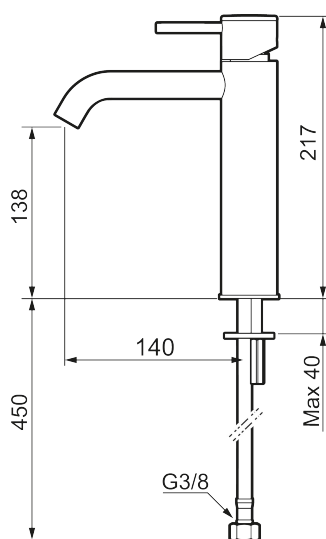

Unike funksjoner

Tilbakeslagssikring

MORA INXX II soft, medium servantbatteri

INXX II servantkran finnes i tre ulike høyder der medium er en mellomhøy kran som passer til større håndfat. Med en holdbar mattsvart nyanse og servantkranens stilrene form, øker INXX II soft baderommets komfort og gir en følelse av kvalitet og eleganse. Blandebatteriet er testet og godkjent ut fra gjeldende byggeregler og det er energieffektivt, noe som innebærer at man får et lavere vann- og energiforbruk uten å gi avkall på komforten. Bunnventil finnes som tilbehør i samme nyanse.

Om serien

INXX II er en elegant og tidløs serie i en palett av nøye utvalgte nyanser. Kombinasjonen av høy kvalitet, stilren design og herlig komfort gjør den til den ultimate serien.

Art.no.: 273011.12CA NRF-nummer: 4290456 Flow 3 bar: 4,5 l/m
 Utførende: Matt sort

- Vannmengdebegrenser og temperatursperre
- Fleksible Soft PEX[®]-rør med 3/8" mutter