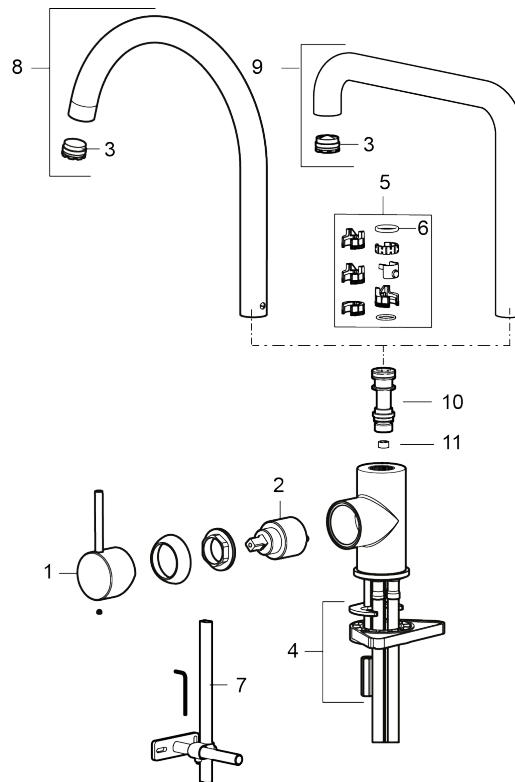

PRODUKTBESKRIVNING

MORA INXX II soft

Med en holdbar mattgrå nyanse og kjøkkenkranens myke formspråk bidrar INXX II soft til et luksuriøst og elegant kjøkken. Blandebatteriet er testet og godkjent ut fra gjeldende byggeregler og det er energieffektivt, noe som innebærer at man får et lavere vann- og energiforbruk uten å gi avkall på komforten.

Om serien

INXX II er en elegant og tidløs serie i en palett av nøye utvalgte nyanser. Kombinasjonen av høy kvalitet, stilren design og herlig komfort gjør den til den ultimate serien.

Art.no.: 272101.44CA

NRF-nummer: 4290519

Reservedelsliste

NR.	ART. NO.	NRF-NUMMER	BESKRIVELSE
1	409700.AE	4295005	Spak, komplett, krom
1	409700.12AE	4294998	Spak, komplett, matt sort
1	409700.22AE	4294999	Spak, komplett, matt hvit
1	409700.44AE	4295001	Spak, komplett, matt grå
1	409700.60AE	4295002	Spak, komplett, polert messing PVD
1	409700.62AE	4295003	Spak, komplett, børstet messing PVD
1	409700.76AE	4295004	Spak, komplett, børstet nikkell