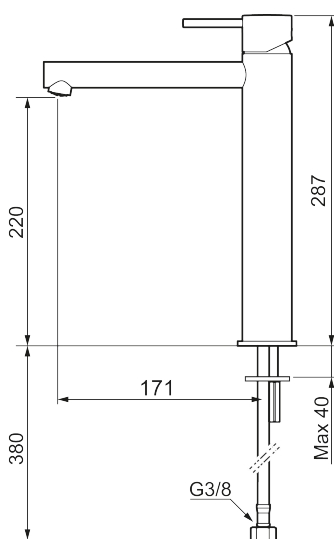

## MORA INXX II sharp, high

INXX II håndvaskarmatur findes i tre forskellige højder, hvor high er et højt armatur, der er tilpasset vaskefade. I den moderne, holdbare overflader poleret messing og håndvaskarmaturets lige profil med lang tud og skrå studs – er INXX II sharp både smukt og behageligt i brug. Armaturet er testet og godkendt ud fra det gældende bygningsreglement og er energieffektivt, hvilket indebærer, at det giver et lavere vand- og energiforbrug uden at gå på kompromis med komforten. Bundventilen fås som tilbehør i samme overflader.

Beskrivelse: Poleret messing PVD

### Tilbageløbssikring

- Til håndvask.
- 171 mm fremspring.
- Keramisk tætning.
- Indbygget temperatur- og flowbegrænser.
- Flexible tilslutningsslanger.
- Hulmål Ø34-37 mm.

PRODUKTBESKRIVELSE

# MORA INXX II sharp, high

INXX II håndvaskarmatur findes i tre forskellige højder, hvor high er et højt armatur, der er tilpasset vaskefade. I den moderne, holdbare overflader poleret messing og håndvaskarmaturets lige profil med lang tud og skrå studs – er INXX II sharp både smukt og behageligt i brug. Armaturet er testet og godkendt ud fra det gældende bygningsreglement og er energieffektivt, hvilket indebærer, at det giver et lavere vand- og energiforbrug uden at gå på kompromis med komforten. Bundventilen fås som tilbehør i samme overflader.