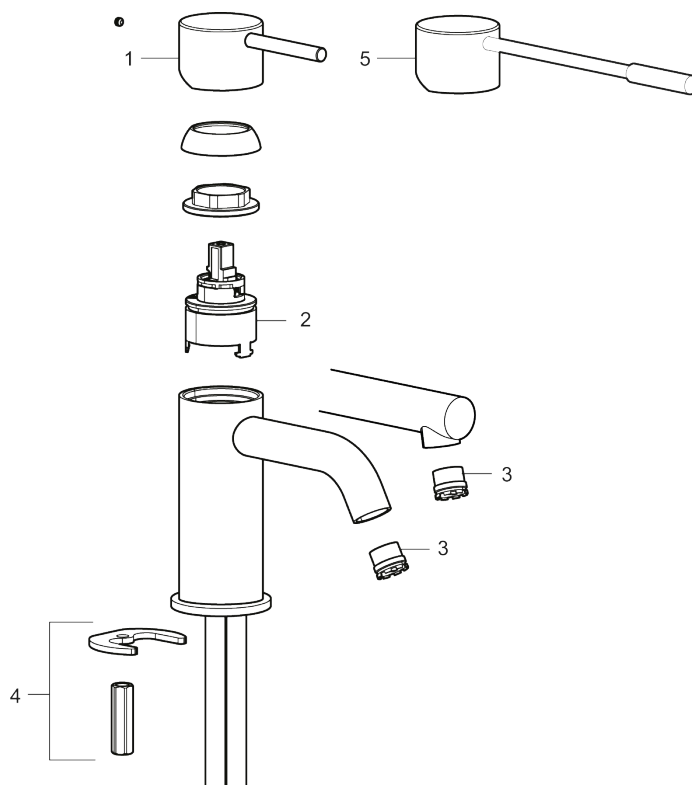

PRODUKTBESKRIVELSE

MORA INXX II sharp, high

INXX II håndvaskarmatur findes i tre forskellige højder, hvor high er et højt armatur, der er tilpasset vaskefade. I den moderne, holdbare overflader poleret messing og håndvaskarmaturets lige profil med lang tud og skrå studs – er INXX II sharp både smukt og behageligt i brug. Armaturet er testet og godkendt ud fra det gældende bygningsreglement og er energieffektivt, hvilket indebærer, at det giver et lavere vand- og energiforbrug uden at gå på kompromis med komforten. Bundventilen fås som tilbehør i samme overflader.

Om serien

INXX II er en elegant og tidløs serie i en palet af nøje udvalgte overflader. Kombinationen af høj kvalitet, stilfuldt design og vidunderlig komfort gør den til den ypperligste serie.

Artikel-nummer:
273023.60CA

VVS: 701491485

Reservedelsliste

NR.	ART.NO	WS	BESKRIVELSE
1	409701.AE		Greb, komplet, krom
1	409701.12AE		Greb, komplet, matsort
1	409701.22AE		Greb, komplet, mathvid