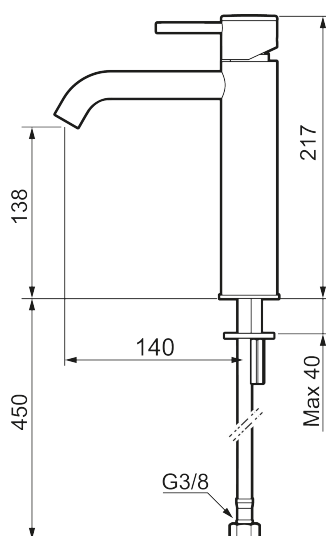

Unike funksjoner

Tilbakeslagssikring

MORA INXX II soft, medium servantbatteri

INXX II servantkran finnes i tre ulike høyder der medium er en mellomhøy kran som passer til større håndfat. Med en krommet holdbar nyanse og servantkranens stilrene form, øker INXX II soft baderommets komfort og gir en følelse av kvalitet og eleganse. Blandebatteriet er testet og godkjent ut fra gjeldende byggeregler og det er energieffektivt, noe som innebærer at man får et lavere vann- og energiforbruk uten å gi avkall på komforten. Bunnventil finnes som tilbehør i samme nyanse.

- Vannmengdebegrenser og temperatursperre
- Fleksible Soft PEX®-rør med 3/8" mutter

PRODUKTBESKRIVNING

MORA INXX II soft, medium servantbatteri

INXX II servantkran finnes i tre ulike høyder der medium er en mellomhøy kran som passer til større håndfat. Med en krommet holdbar nyanse og servantkranens stilrene form, øker INXX II soft baderommets komfort og gir en følelse av kvalitet og eleganse. Blandebatteriet er testet og godkjent ut fra gjeldende byggeregler og det er energieffektivt, noe som innebærer at man får et lavere vann- og energiforbruk uten å gi avkall på komforten. Bunnventil finnes som tilbehør i samme nyanse.

NR.	ART. NO.	NRF-NUMMER	BESKRIVELSE
1	409701.62AE	4295011	Spak, komplett, børstet messing PVD
2	409703.AE	4295014	Innsats
3	409706.AE	4295016	Strålesamler M16,5 utv., 5 l/min ved 2–6 bar
3	S600227		Strålesamler M16,5 utv., 3 l/min ved 2–6 bar
4	209518.AE	4294311	Festedetaljer, servantbatteri
5	409708.AE		Spak med ekstra lengde 172 mm, krom
5	409708.12AE		Spak med ekstra lengde 172 mm, matt sort
5	409708.22AE		Spak med ekstra lengde 172 mm, matt hvit
5	409708.44AE		Spak med ekstra lengde 172 mm, matt grå
5	409708.60AE		Spak med ekstra lengde 172 mm, polert messing PVD
5	409708.62AE		Spak med ekstra lengde 172 mm, børstet messing PVD