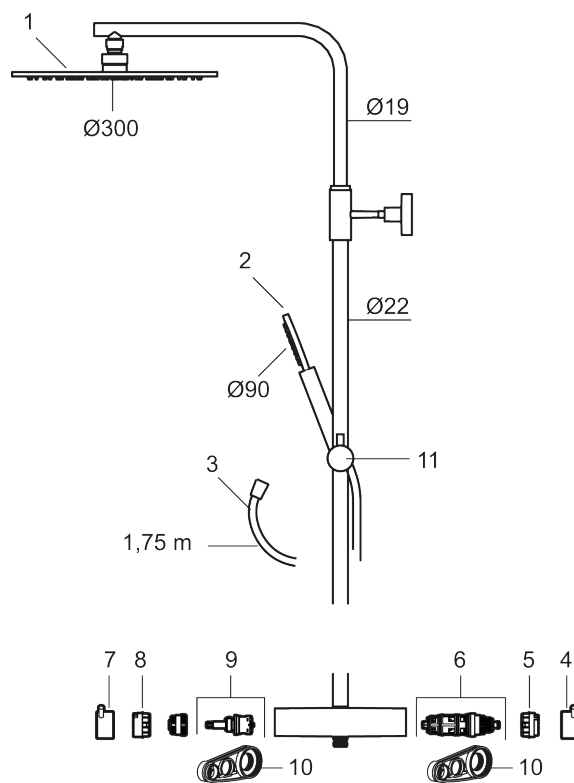

PRODUKTBESKRIVNING

MORA INXX II shower system kit

Med den moderne holdbare nyansen polert messing forener INXX II klassisk design med høy ytelse og tilbyr en jevn temperatur, høy komfort og et sterkt vern mot skålding. Takdusjens store, tynne taksil gjør at dusjen passer like bra i et baderom med sterk karakter og effektfulle former som i et stilrent baderom skapt for avkoblede stunder. Blandebatteriet er testet og godkjent ut fra gjeldende byggeregler og det er energieffektivt, noe som innebærer at man får et lavere vann- og energiforbruk uten å gi avkall på komforten. INXX II er serien som tilbyr en vannopplevelse i verdensklasse.

NRF-nummer: 4290498

Reservedelsliste

| NR. | ART. NO. | NRF-NUMMER | BESKRIVELSE |
|-----|-----------|------------|--|
| 1 | 130348 | 4295038 | Dusjkopp Ø300 mm m/kuleledd, krom |
| 1 | 130348.12 | 4295039 | Dusjkopp Ø300 mm m/kuleledd, matt sort |
| 1 | 130348.22 | 4295041 | Dusjkopp Ø300 mm m/kuleledd, matt hvit |
| 1 | 130348.44 | 4295042 | Dusjkopp Ø300 mm m/kuleledd, matt grå |