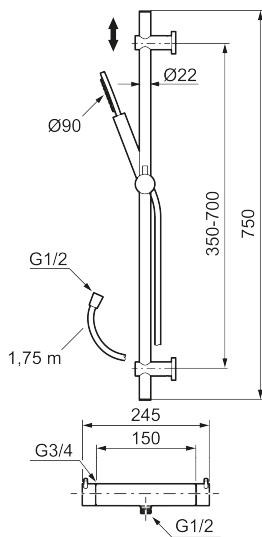

INXX II shower kit

Med en tålig mattvit nyans förenar INXX II klassisk design med en hög prestanda och erbjuder en jämn temperatur, hög komfort och ett starkt skydd mot skållning. Blandaren är testad och godkänd utifrån de byggregler som finns och är energieffektiv, vilket innebär att den ger en lägre vatten- och energiförbrukning utan att ge avkall på komforten. INXX II är serien som erbjuder en vattenupplevelse i världsklass.

Om serien

INXX II är en elegant och tidlös serie i en palett av noga utvalda nyanser. Kombinationen av hög kvalitet, sober design och skön komfort gör den till den ultimata serien.

Art.nr: 271500.22 RSK: 8283073 Flöde 3 bar: 7,3 l/min

Utförande: Mattvit, 150 c/c

BVB ID: 133981

Består av:

MORA INXX II duschblandare:

- Tryckbalanserad termostatsinsats
- Säkerhetsspärr 38°
- Eco-stopp
- Ansl. inv. G3/4
- Återströmningskydd enligt EU-standard SS-EN 1717

MORA INXX II duschanordning:

- Metallomspunnen slang 1750 mm, PVC- och BPA-fri innerslang
- Med variabelt c/c-mått för befintliga skruvhål
- Med antikalksystem "Easy-Clean"
- Eco (energi- och vattenbesparande handdusch 8 l/min)