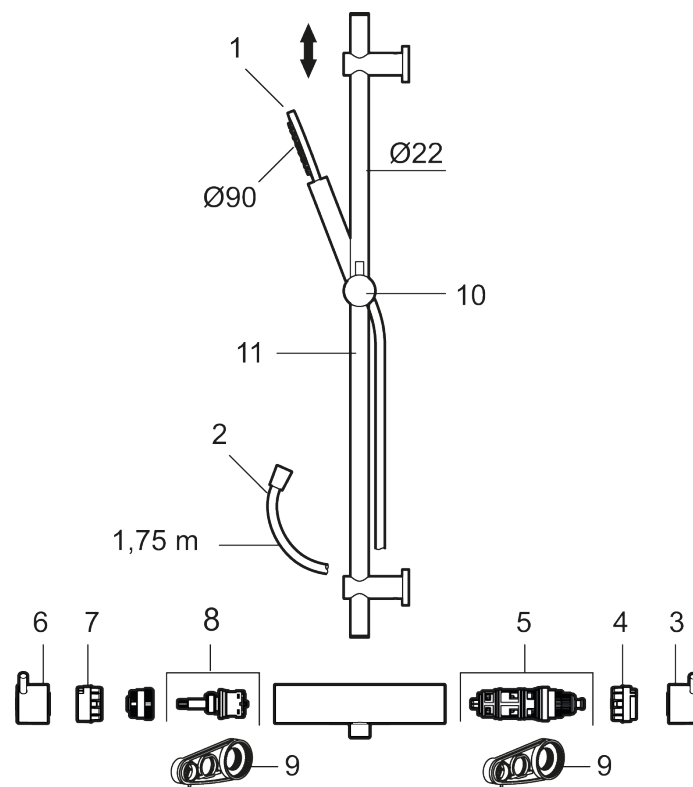

MORA INXX II duschanordning:

- Metallomspunnen slang 1750 mm, PVC- och BPA-fri innerslang
- Med variabelt c/c-mått för befintliga skruvhål
- Med antikalksystem "Easy-Clean"
- Eco (energi- och vattenbesparande handdusch 8 l/min)

Reservdelslista

NR.	ART.NR	RSK	BESKRIVNING
1	209575	8275496	Handdusch, krom
1	209575.12	8275497	Handdusch, mattsvart
1	209575.22	8275498	Handdusch, mattvit
1	209575.44	8275499	Handdusch, mattgrå
1	209575.60	8275500	Handdusch, polerad mässing PVD
1	209575.62	8275501	Handdusch, borstad mässing PVD
2	131170.AE	8251927	Metallomspunnen duschslang 1750 mm, krom