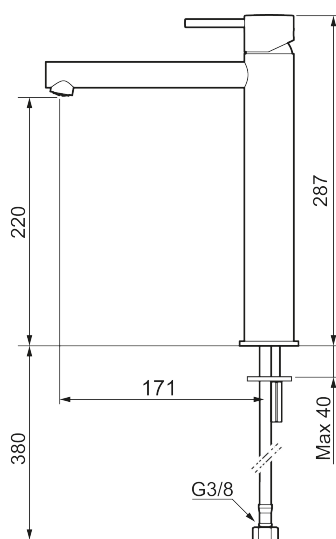

MORA INXX II sharp, high

INXX II håndvaskarmatur findes i tre forskellige højder, hvor high er et højt armatur, der er tilpasset vaskefade. I den moderne, holdbare overflader børstet messing og håndvaskarmaturets lige profil med lang tud og skrå studs – er INXX II sharp både smukt og behageligt i brug. Armaturet er testet og godkendt ud fra det gældende bygningsreglement og er energieffektivt, hvilket indebærer, at det giver et lavere vand- og energiforbrug uden at gå på kompromis med komforten. Bundventilen fås som tilbehør i samme overflader.

273023.62CA

VVS:

701491487

Flow 3 bar: 4,5

l/m

Beskrivelse: Børstet messing PVD

Unikke egenskaber

Tilbageløbssikring

- Til håndvask.
- 171 mm fremspring.
- Keramisk tætning.
- Indbygget temperatur- og flowbegrænser.
- Flexible tilslutningsslanger.
- Hulmål Ø34-37 mm.

PRODUKTBESKRIVELSE

MORA INXX II sharp, high

INXX II håndvaskarmatur findes i tre forskellige højder, hvor high er et højt armatur, der er tilpasset vaskefade. I den moderne, holdbare overflader børstet messing og håndvaskarmaturets lige profil med lang tud og skrå studs – er INXX II sharp både smukt og behageligt i brug. Armaturet er testet og godkendt ud fra det gældende bygningsreglement og er energieffektivt, hvilket indebærer, at det giver et lavere vand- og energiforbrug uden at gå på kompromis med komforten. Bundventilen fås som tilbehør i samme overflader.