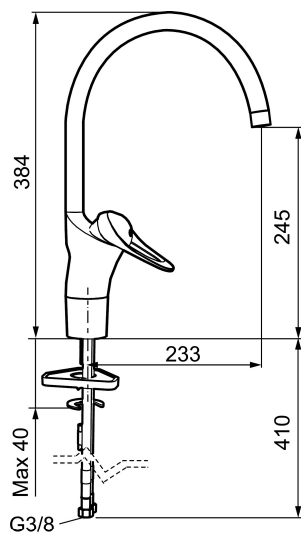

Unieke karaktereigenschappen

Type terugstroombeveiliging **AA**

FMM 9000E II keukenmengkraan

Artikelnummer: 80010010 Flow 3 bar: 8,0 l/m

Omschrijving: Chroom

- Met afsluiter voor vaatwasser, mengkraan, koudstart
- ESS (Energie Spaar Systeem)
- Soft closing principe met keramische afdichtingen
- Instelbare volumestroom- en temperatuurbegrenzing
- Eco (Energie- en waterbesparende volumestroombegrenzer)
- Draaibare uitloop 60°, 85°, 110° of 360° (begrenzer voor 60° of 110° inbegrepen)
- Flexibele aansluitlangen 3/8" wartel
- Kraangat Ø34-37 mm
- Diameter kraan onderzijde Ø52 mm